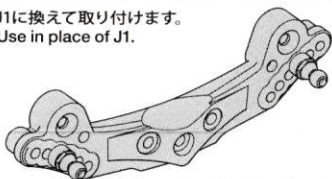

HOP-UP OPTIONS

TA06 OP.1325 TA06 カーボンダンパーステー(リヤ) CARBON DAMPER STAY (REAR)

⚠ 注意 CAUTION

●小さなお子様のいる場所での作業はしないでください。工具にさわったり、パーツやビニール袋を口に入れるなどの危険な状況が考えられます。●Keep out of reach of small children. Children must not be allowed to put parts or packaging material in their mouths.

★J1に換えて取り付けます。

★Use in place of J1.

カーボンダンパーステー (リヤ)
Carbon damper stay (rear)

★ 部品、※部品はセットに含まれません。

★ Shaded and ※ marked parts are not included in set.