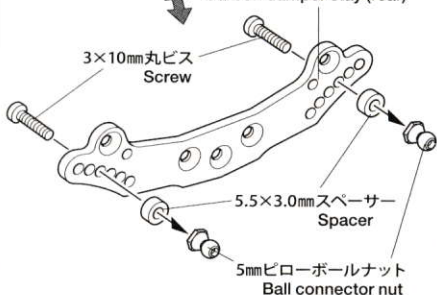

HOP-UP OPTIONS

TA06 OP.1325 TA06 カーボンダンパーステー(リヤ) CARBON DAMPER STAY (REAR)

⚠ 注意 CAUTION

●小さなお子様のいる場所での作業はしないでください。工具にさわったり、パーツやビニール袋を口に入れるなどの危険な状況が考えられます。●Keep out of reach of small children. Children must not be allowed to put parts or packaging material in their mouths.

★J1に換えて取り付けます。

★Use in place of J1.

カーボンダンパーステー (リヤ)
Carbon damper stay (rear)

★ 部品、※部品はセットに含まれません。

★ Shaded and ※ marked parts are not included in set.