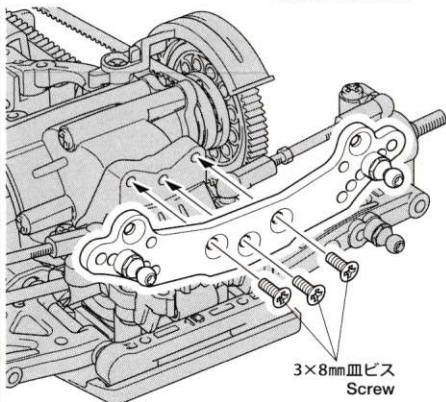

HOP-UP OPTIONS

TA06 OP.1325 TA06 カーボンダンパーステー(リヤ) CARBON DAMPER STAY (REAR)

⚠ 注意 CAUTION

●小さなお子様のいる場所での作業はしないでください。工具にさわったり、パーツやビニール袋を口に入れるなどの危険な状況が考えられます。●Keep out of reach of small children. Children must not be allowed to put parts or packaging material in their mouths.

★J1に換えて取り付けます。

★Use in place of J1.

カーボンダンパーステー (リヤ)
Carbon damper stay (rear)

★ 部品、※部品はセットに含まれません。

★ Shaded and ※ marked parts are not included in set.