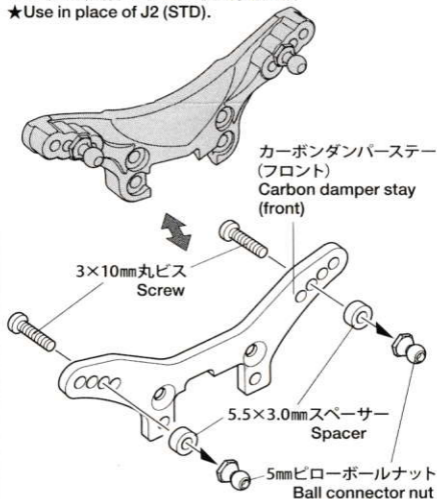

TA06 OP.1324 TA06カーボンダンパーステー(フロント)

CARBON DAMPER STAY (FRONT)

⚠ 注意 CAUTION

●小さなお子様のいる場所での作業はしないでください。工具にさわったり、パーツやビニール袋を口に入れるなどの危険な状況が考えられます。●Keep out of reach of small children. Children must not be allowed to put parts or packaging material in their mouths.

★J2 (STD仕様) に換えて取り付けます。

★Use in place of J2 (STD).

★  部品、※部品はセットに含まれません。

★Shaded and ※ marked parts are not included in set.