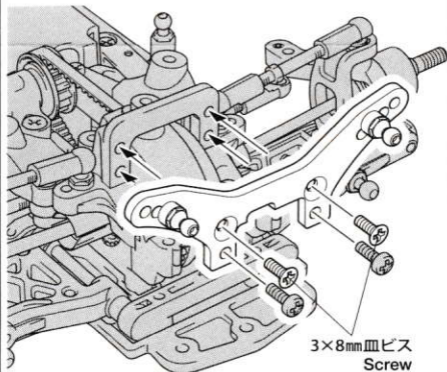

TA06 OP.1324 TA06カーボンダンパーステー(フロント)

CARBON DAMPER STAY (FRONT)

⚠ 注意 CAUTION

●小さなお子様のいる場所での作業はしないでください。工具にさわったり、パーツやビニール袋を口に入れるなどの危険な状況が考えられます。●Keep out of reach of small children. Children must not be allowed to put parts or packaging material in their mouths.

★J2 (STD仕様) に換えて取り付けます。

★Use in place of J2 (STD).

★  部品、※部品はセットに含まれません。

★Shaded and ※ marked parts are not included in set.