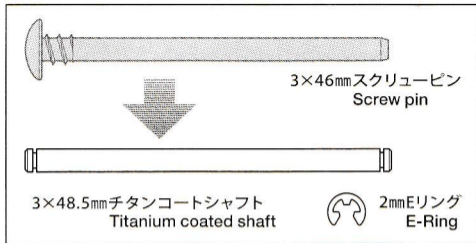

ITEM 54213

**HOP-UP OPTIONS****M-CHASSIS****3×48.5mm TITANIUM COATED  
SUSPENSION SHAFTS (2PCS.)**

Mシャーシ3×48.5mmチタンコートサスシャフト(2本)

**注意**

●作る前に説明図をよくお読みください。また保護者の方もお読みください。  
●小さなお子様のいる場所での作業はしないでください。工具にさわったり、パーツやビニール袋を口に入れるなどの危険な状況が考えられます。