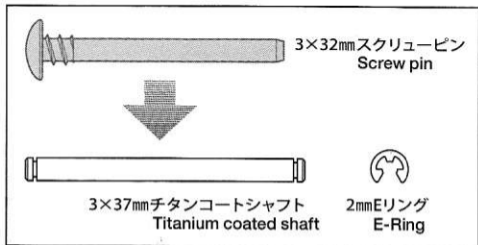

HOP-UP OPTIONS

M-CHASSIS 3×37mm TITANIUM COATED SUSPENSION SHAFTS (2PCS.)

Mシャーシ 3×37mmチタンコートサスシャフト (2本)

⚠ 注意

- 作る前に説明図をよくお読みください。また保護者の方もお読みください。
- 小さなお子様のいる場所での作業はしないでください。工具にさわったり、パーツやビニール袋を口に入れるなどの危険な状況が考えられます。