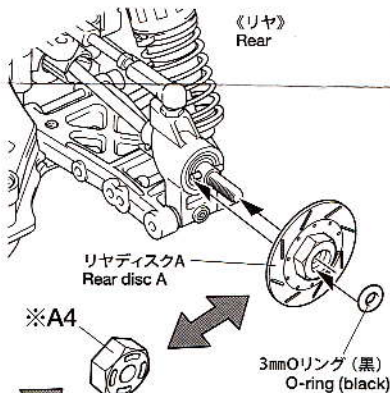

フロントディスクA	1枚	リヤディスクB	1枚
フロントディスクB	1枚	3mm Oリング	4個
リヤディスクA	1枚	2×10mm ステンレスシャフト	4本

★ホイールハブはミディアムナローホイール (24mm幅) 専用です。他のホイールには取り付けられないので注意してください。

★Wheel hubs are compatible only with Medium Narrow Wheels (24mm-width).

《フロント》  
Front

《リヤ》  
Rear

★ディスクの回転方向に注意してA4の代わりに取り付けてください。

★Attach in place of A4 noting rotation direction of disc.