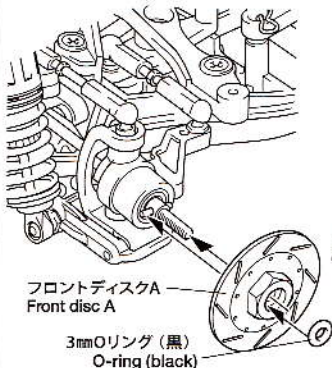

HOP-UP OPTIONS

TB-03D ALUMINUM WHEEL HUBS (BRAKE DISC-SHAPED)

ホップアップオプションズ OP.1130
TB-03D アルミブレーキ
ディスク型ホイールハブ

⚠ 注意

●小さなお子様のいる場所での組み立てはしないでください。小さな部品やビニール袋を口に入れるなどの危険な状況が考えられます。●工具を使用するときは十分に注意してください。

⚠ CAUTION

●Keep out of reach of small children. Children must not be allowed to put any parts or packaging material in their mouths. ●When using tools, extra care should be taken to avoid personal injury.

フロントディスクA	1枚	リヤディスクB	1枚
フロントディスクB	1枚	3mm Oリング	4個
リヤディスクA	1枚	2×10mm ステンレスシャフト	4本

★ホイールハブはミディアムナローホイール (24mm幅) 専用です。他のホイールには取り付けられないので注意してください。

★Wheel hubs are compatible only with Medium Narrow Wheels (24mm-width).

《フロント》
Front