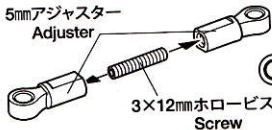

HOP-UP OPTIONS

TT-01 TYPE-E RACING STEERING SET

ホップアップオプションズ OP.1058

TT-01 TYPE-E

アルミレーシングステアセット

注意 CAUTION

●小さなお子様のいる場所での工作はしないでください。工具にさわったり、パーツやビニール袋を口に入れるなどの危険な状況が考えられます。

●Keep out of reach of small children. Children must not be allowed to put any parts in their mouths, or pull vinyl bags over their heads.

ステアリングアーム(青)	2個
3×12mmホローセット	2個
5mmピローボール	4個
5mmアジャスター	4個
5×0.1mmシム	4個
部品をなくさないようにしましょう。	

- このセットを使用するにはOP.864が必要です。
- Option Part 53864 is necessary for this set.

- ★  この部分の部品はセットに含まれません。
 ★ Shaded parts are not included in set.

5mmアジャスター
 Adjuster

3×12mmホロービス
 Screw

- ★2個作ります。
 ★Make 2.

5×0.1mmシム
 Shim

5mmピローボール
 Ball connector

ステアリングアーム
 Steering arm

★アッパーデッキを取り付けた際、ステアリングアームに遊びがある場合は5×0.1mmシムで調整します。

★If the steering arms are loose, use 5x0.1mm shim.