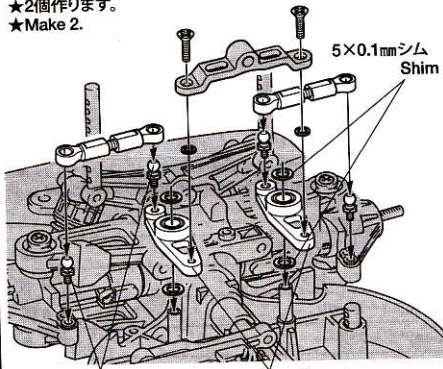

ステアリングアーム(青)	2個
3×12mmホローセット	2個
5mmピローボール	4個
5mmアジャスター	4個
5×0.1mmシム	4個
部品をなくさないようにしましょう。	

- このセットを使用するにはOP.864が必要です。
- Option Part 53864 is necessary for this set.

- ★  この部分の部品はセットに含まれません。
 ★ Shaded parts are not included in set.

5mmアジャスター
 Adjuster

3×12mmホロービス
 Screw

- ★2個作ります。
 ★Make 2.

5×0.1mmシム
 Shim

5mmピローボール
 Ball connector

ステアリングアーム
 Steering arm

★アッパーデッキを取り付けた際、ステアリングアームに遊びがある場合は5×0.1mmシムで調整します。

★If the steering arms are loose, use 5x0.1mm shim.