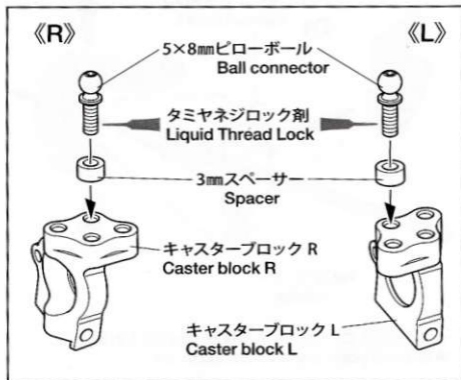

HOP-UP OPTIONS

TRF501X ALUMINUM CASTER BLOCK (10°)

ホップアップオプションズ NO.961

TRF501X アルミキャスターブロック (10°)

キャスターブロックL	1コ	5.5×1mmスペーサー	2コ
キャスターブロックR	1コ	5×8mmピローボール	2コ
5.5×3mmスペーサー	2コ	部品をなくさないようにします。	

注意 ●小さなお子様のいる場所での作業はしないでください。工具にさわったり、パーツやビニール袋を口に入れるなどの危険な状況が考えられます。

CAUTION ●Keep out of reach of small children. Children must not be allowed to put parts or packaging material in their mouth.

★D1、D2と交換して使用します。

★Use in place of D1 and D2.

《R》

キャスターブロック R
Caster block R

《L》