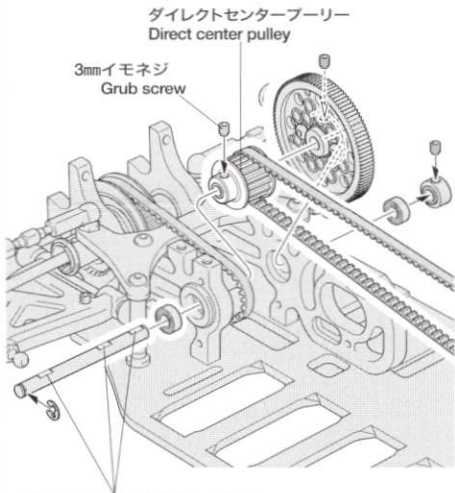

ITEM 53708

HOP-UP OPTIONS

TRF415 DIRECT CENTER PULLEY

ホップアップオプションズ OP.708

TRF415 ダイレクトセンタープーリー

注意 ●小さなお子様のいる場所での工作はしないでください。部品やビニール袋を口に入れての窒息など危険な状況が考えられます。

CAUTION ●Keep out of reach of small children. Children must not be allowed to suck any part or packaging material.

★ダイレクトセンタープーリーとスパーギヤホルダーがバルクヘッドと干渉しないように注意して取り付けます。

★Attach so that direct center pulley and spur gear holder does not contact with bulkhead.

★この位置でイモネジを止めます。

★Tighten grub screws at these points.