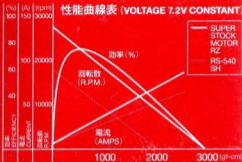

SUPER STOCK MOTOR RZ

★HIGH PERFORMANCE ELECTRIC MOTOR FOR R/C VEHICLES
 ★7.2 VOLTAGE RANGE ★HIGH R.P.M. ★LOWER CURRENT DRAIN

ビニオン・スパー	ビニオンギヤ	スパーギヤ
車種 (シャーシ名)		
TL-01 シャーシ	21T (SP.356)	スピードチューンギヤ (OP.342)
TT-01 シャーシ	22T (SP.357)	61T (キット標準 06モジュール)
TB-02 シャーシ	25T (SP.477)	55T (キット標準 06モジュール)
TB-EVOLUTION シャーシ	35T (OP.405)	72T (キット標準 04モジュール)
TA04・TRF414 シャーシ	45T (OP.422)	112T (キット標準 04モジュール)
TRF415 シャーシ	42T (OP.421)	102T (キット標準 04モジュール)
F201 シャーシ	20T (OP.356)	55T (キット標準 06モジュール)