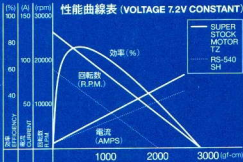

★HIGH PERFORMANCE ELECTRIC MOTOR FOR R/C VEHICLES
 ★7.2 VOLTAGE RANGE ★HIGH R.P.M. ★LOWER CURRENT DRAIN

車種 (シャーシ名)	ビニオンギヤ	スーパーギヤ
TL-01 シャーシ	21T (SP.356)	スピードチューンギヤ (OP.342)
TT-01 シャーシ	22T (SP.357)	61T (キット標準 06モジュール)
TB-02 シャーシ	25T (SP.477)	55T (キット標準 06モジュール)
TB-EVOLUTION シャーシ	35T (OP.405)	72T (キット標準 04モジュール)
TA04・TRF414 シャーシ	45T (OP.422)	112T (キット標準 04モジュール)
TRF415 シャーシ	42T (OP.421)	102T (キット標準 04モジュール)
F201 シャーシ	20T (OP.356)	55T (キット標準 06モジュール)