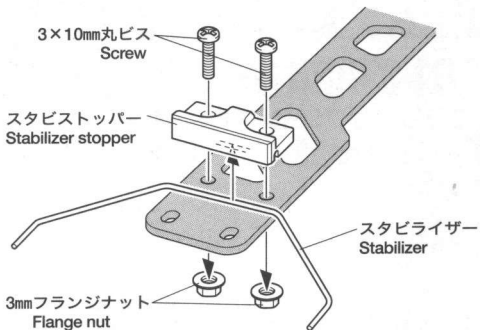

●Keep out of reach of small children. Children must not be allowed to put any parts in their mouths, or pull vinyl bag over their heads.

★このパーツの取り付けには、OP.672 アッパーフレームとOP.674 アジャスタブルアッパーアームが必要です。各パーツの取り付けにはそれぞれの組み立て説明書を参考にしてください。

★組立済みモデル (XB) の場合は、取り扱い説明図のパーツリストのページを参考にさせていただき、TT-01シャーシを採用した組み立てキット (エンツォ・フェラーリなど) の説明書をお求めください。説明書は他の部分のメンテナンス・マニュアルとしてもご利用いただけます。

(エンツォ・フェラーリ (TT-01) 説明図・・・600円 1050205)

★This set requires separately available 53672 TT-01 Carbon Upper Frame and 53674 Adjustable Upper Arm Set (TT-01, TGS) for assembly. Refer to the instructions included with each part for installation.

★For XB users; proceed with replacement referring to the parts list contained in the instructions. Manual for assembly kit employing TT-01 chassis may also be helpful as maintenance manual.

Instructions for Enzo Ferrari (TT-01) 1050205