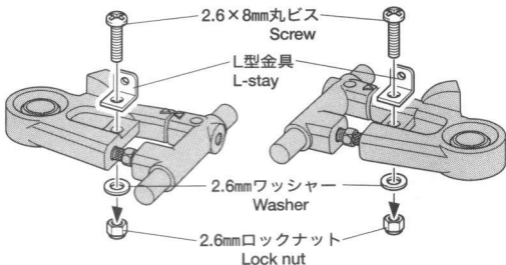

HOP-UP OPTIONS

TT-01 STABILIZER SET (FRONT)

ホップアップオプションズ OP.694

TT-01スタビライザーセット(フロント)

! **注意** ●組み立てる前に説明図を必ずお読みください。また、保護者の方もお読みください。

●小さなお子様のいる場所での工作はしないでください。工具にさわったり、パーツやビニール袋を口に入れるなどの危険な状況が考えられます。

! **CAUTION** ●Always read instructions before assembly. Children should have instructions read by supervising adult.

●Keep out of reach of small children. Children must not be allowed to put any parts in their mouths, or pull vinyl bag over their heads.

★このパーツの取り付けには、OP.672 アッパーフレームとOP.674 アジャスタブルアッパーアームが必要です。各パーツの取り付けにはそれぞれの組み立て説明書を参考にしてください。

★組立済みモデル (XB) の場合は、取り扱い説明図のパーツリストのページを参考にさせていただき、TT-01シャーシを採用した組み立てキット (エンツォ・フェラーリなど) の説明書をお求めください。説明書は他の部分のメンテナンス・マニュアルとしてもご利用いただけます。

(エンツォ・フェラーリ (TT-01) 説明図・・・600円 1050205)

★This set requires separately available 53672 TT-01 Carbon Upper Frame and 53674 Adjustable Upper Arm Set (TT-01, TGS) for assembly. Refer to the instructions included with each part for installation.

★For XB users; proceed with replacement referring to the parts list contained in the instructions. Manual for assembly kit employing TT-01 chassis may also be helpful as maintenance manual.

Instructions for Enzo Ferrari (TT-01) 1050205