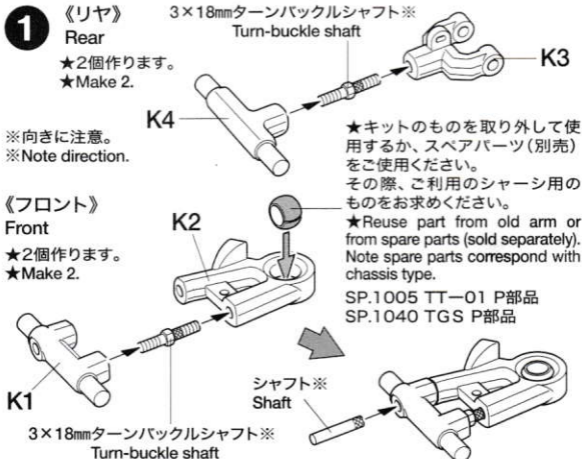

HOP-UP OPTIONS

ADJUSTABLE UPPER ARM SET (TT-01, TGS)

ホップアップオプションズ OP.674

アジャスタブルアッパーアームセット (TT-01・TGS)

注意 ●組み立てる前に説明図を必ずお読みください。また、保護者の方もお読みください。

●小さなお子様のいる場所での作業はしないでください。工具にさわったり、パーツやビニール袋を口に入れるなどの危険な状況が考えられます。

Instructions for Enzo Ferrari (TT-01) 1050205

2 《リヤ》 Rear

《フロント》 Front

《ロッドの調整》 Rod adjustment

狭く Narrow 板レンチ Wrench

広く Wide

《フロント》 Front

-2°