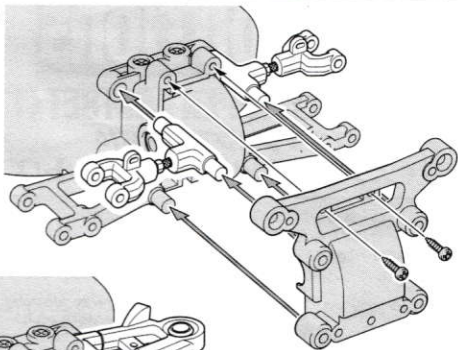

★組立済みモデル (XB) の場合は、取り扱い説明図のパーツリストのページを参考にさせていただき、TT-01 シャーシを採用した組み立てキット (エンツォ・フェラーリなど) の説明書をお求めください。説明書は他の部分のメンテナンス・マニュアルとしてもご利用いただけます。

(エンツォ・フェラーリ (TT-01) 説明図・・・600円 1050205)

★For XB users; proceed with replacement referring to the parts list contained in the instructions. Manual for assembly kit employing TT-01 chassis may also be helpful as maintenance manual.

Instructions for Enzo Ferrari (TT-01) 1050205

2 《リヤ》 Rear

《フロント》 Front

《ロッドの調整》 Rod adjustment

狭く Narrow 板レンチ Wrench

広く Wide

《フロント》 Front

-2°