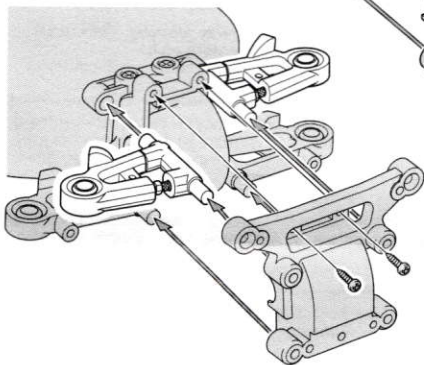

★組立済みモデル (XB) の場合は、取り扱い説明図のパーツリストのページを参考にさせていただき、TT-01 シャーシを採用した組み立てキット (エンツォ・フェラーリなど) の説明書をお求めください。説明書は他の部分のメンテナンス・マニュアルとしてもご利用いただけます。

(エンツォ・フェラーリ (TT-01) 説明図・・・600円 1050205)

★For XB users; proceed with replacement referring to the parts list contained in the instructions. Manual for assembly kit employing TT-01 chassis may also be helpful as maintenance manual.

Instructions for Enzo Ferrari (TT-01) 1050205

2 《リヤ》 Rear

《フロント》 Front

《ロッドの調整》 Rod adjustment

狭く Narrow 板レンチ Wrench

広く Wide

《フロント》 Front

-2°

キャンバー角
Camber angle

0°

《リヤ》 Rear