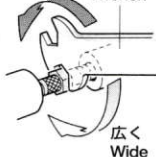

Instructions for Enzo Ferrari (TT-01) 1050205

2 《リヤ》 Rear

《フロント》 Front

《ロッドの調整》 Rod adjustment

狭く Narrow 板レンチ Wrench

広く Wide

《フロント》 Front

-2°

キャンバー角
Camber angle

0°

《リヤ》 Rear