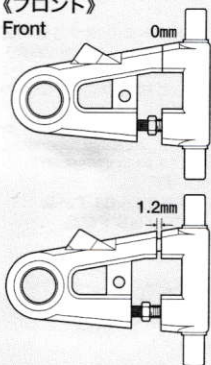

Instructions for Enzo Ferrari (TT-01) 1050205

2 《リヤ》 Rear

《フロント》 Front

《ロッドの調整》 Rod adjustment

狭く Narrow 板レンチ Wrench

広く Wide

《フロント》 Front

-2°

キャンバー角
Camber angle

0°

《リヤ》 Rear