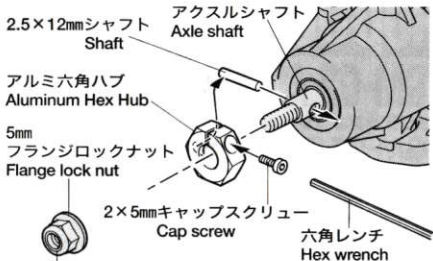

HOP-UP OPTIONS

TGM-02 ALUMINUM HEX HUB

ホップアップオプションズ OP. 496

TGM-02 アルミ六角ハブ

⚠ 注意

●小さなお子様のいる場所での作業はしないでください。工具にさわったり、パーツやビニール袋を口に入れるなどの危険な状況が考えられます。

⚠ CAUTIONS

●Keep out of reach of small children. Children must not be allowed to suck any part, or pull vinyl bag over the head.

- ★アクスルシャフトの色に合わせて使用します。
- ★Match the color with axle shaft.