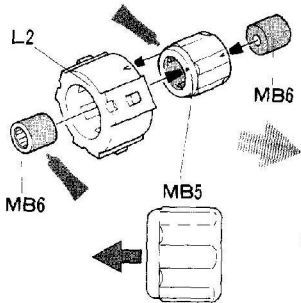

One-way diff unit
Einweg-Getriebeachse
Pignonnerie à sens unique

- ★ Fit into grooves.
- ★ In die Rille richtig eindrücken.
- ★ Insérer dans les rainures.

TGX
TA-02/03