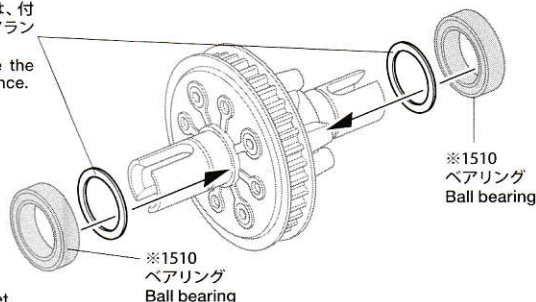

TRF420 GEAR DIFFERENTIAL UNIT SET

スペーパーツシリーズ SP.1649 TRF420ギヤデフセット

注意

- 工具の使用には十分注意してください。特に刃物によるケガや事故に注意してください。
- 小さなお子様のいる場所での作業はしないでください。部品やビニール袋を口に入れての窒息など危険な状況が考えられます。

CAUTION

- When assembling, tools including knives are used. Extra care should be taken to prevent personal injury.
- Keep out of reach of small children. Children must not be allowed to put any parts or packaging material in their mouths.

★TRF420シャーシ以外のシャーシに搭載する場合は、付属のシムを利用してプリーの取り付け位置、クリアランスを調整してください。

★If installing on chassis other than TRF420, use the included shims to adjust pulley position and clearance.

※ドライブシャフト

※Drive shaft

★ 部品、※部品はセットに含まれません。
★ Shaded and ※ marked parts are not included in set.