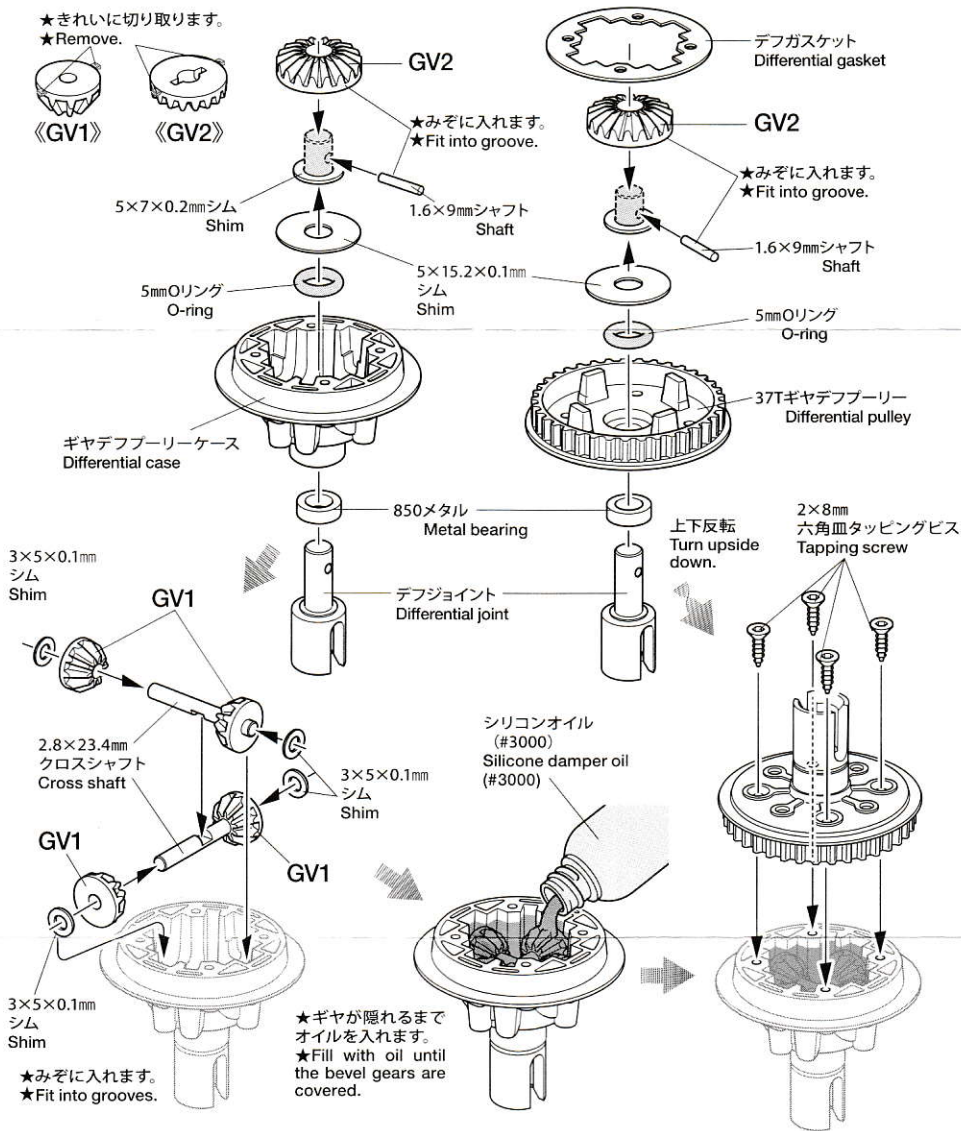

TRF420 GEAR DIFFERENTIAL UNIT SET

スペーパーツシリーズ SP.1649 TRF420ギヤデフセット

注意

- 工具の使用には十分注意してください。特に刃物によるケガや事故に注意してください。
- 小さなお子様のいる場所での作業はしないでください。部品やビニール袋を口に入れての窒息など危険な状況が考えられます。

CAUTION

- When assembling, tools including knives are used. Extra care should be taken to prevent personal injury.
- Keep out of reach of small children. Children must not be allowed to put any parts or packaging material in their mouths.

★TRF420シャーシ以外のシャーシに搭載する場合は、付属のシムを利用してプリーの取り付け位置、クリアランスを調整してください。

★If installing on chassis other than TRF420, use the included shims to adjust pulley position and clearance.

※ドライブシャフト

※Drive shaft

★ 部品、※部品はセットに含まれません。
★ Shaded and ※ marked parts are not included in set.