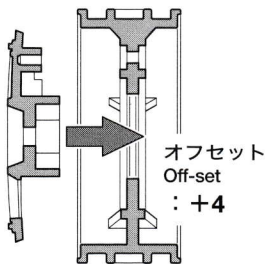

ワイドオフセット

Wide