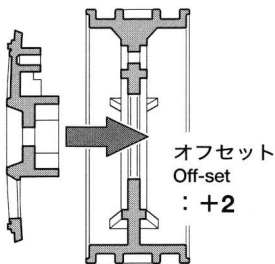

《ナローホイール》

Narrow wheel

ノーマルオフセット

Standard