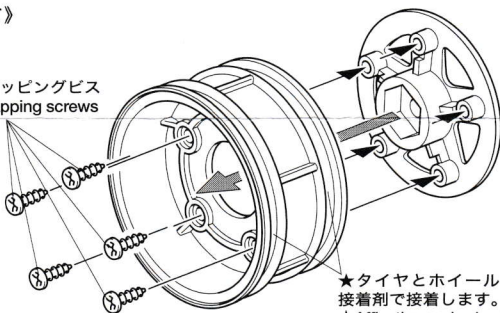

1/10 TWO-PIECE WHEELS (1PAIR)

RCスペアパーツ1/10・2ピースホイールセット

注意 ●小さなお子様のいる場所での工作はしないでください。部品やビニール袋を口に入れての窒息など危険な状況が考えられます。

CAUTION ●Keep out of reach of small children. Children must not be allowed to put any parts or packaging material in their mouths.

《組み立て》

Assembly

2.6×8mmタッピングビス
Tapping screws

★タイヤとホイールは瞬間接着剤で接着します。
★Affix tire and wheel using instant cement.

★ホイールを組み立てる方向でオフセットが選べます。

★Changing wheel direction allows off-setting selection.

《ナローホイール》

Narrow wheel