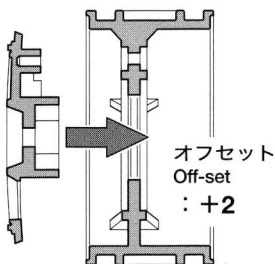

《組み立て》

Assembly

2.6×8mmタッピングビス
Tapping screws

★タイヤとホイールは瞬間接着剤で接着します。
★Affix tire and wheel using instant cement.

★ホイールを組み立てる方向でオフセットが選べます。

★Changing wheel direction allows off-setting selection.

《ナローホイール》

Narrow wheel

ノーマルオフセット

Standard

ワイドオフセット

Wide

《ワイドホイール》

Wide wheel

ノーマルオフセット

Standard

ワイドオフセット

Wide