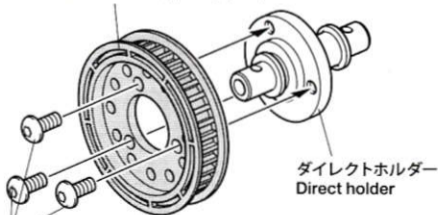

TRF416 FRONT DIRECT COUPLING

TRF416 フロントダイレクトカップリング

⚠ 注意

●小さなお子様のいる場所での工作はしないでください。工具にさわったり、パーツやビニール袋を口に入れるなどの危険な状況が考えられます。

⚠ CAUTION

●Keep out of reach of small children. Children must not be allowed to put any parts in their mouths, or pull vinyl bag over their heads.

フロントワンウェイプーリー (37T)
Front one-way pulley (37T)

3×6mm六角丸ビス
Screw

★フロントワンウェイと交換して組み立てます。
★Use in place of front one-way unit.

ダイレクトカップ
Direct cup

★切り取ります。
★Remove.

★この部分の部品はセットに含まれません。
 ★Shaded parts are not included in set.