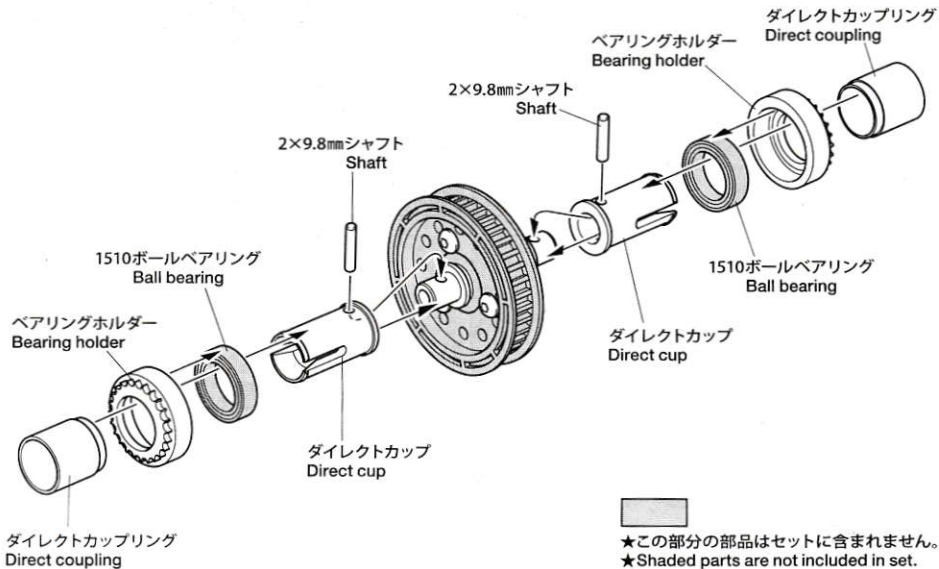

TRF416 FRONT DIRECT COUPLING

TRF416 フロントダイレクトカップリング

⚠ 注意

●小さなお子様のいる場所での工作はしないでください。工具にさわったり、パーツやビニール袋を口に入れるなどの危険な状況が考えられます。

⚠ CAUTION

●Keep out of reach of small children. Children must not be allowed to put any parts in their mouths, or pull vinyl bag over their heads.

フロントワンウェイプーリー (37T)
Front one-way pulley (37T)

3×6mm六角丸ビス
Screw

★フロントワンウェイと交換して組み立てます。
★Use in place of front one-way unit.

ダイレクトカップ
Direct cup

★切り取ります。
★Remove.

★この部分の部品はセットに含まれません。
 ★Shaded parts are not included in set.