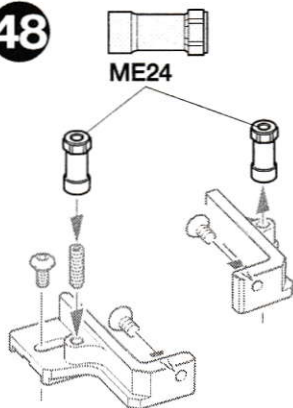

《訂正》 / CORRECTION

注意!
NOTICE

●22ページの組立番号④8で使用するME24は、付属の部品に取り替えてください。また、22ページ、34～36ページのイラストと部品コードは下記を参照してください。

●ME24 included in the kit parts bag for use in Step ④8, page 22 is incorrect. Please use this part instead. Additionally, ME24 illustration and part code on pages 22 and page 34-36 are incorrect. See below for correct information.

●ME24 in dem Bausatz enthaltenen Beutel ist falsch für die Nutzung in Bauschritt ④8 auf Seite 22. Nutzen Sie dieses Teil stattdessen. Zusätzlich ist die Zeichnung und Teilenummer von Teil ME24 auf Seite 22 und 34-36 falsch. Beachten Sie die Richtigstellung unten.

●ME24 incluse dans le sachet de pièces du kit à utiliser à l'étape ④8 page 22 est incorrecte. Veuillez utiliser cette pièce à la place. De plus, l'illustration de ME24 et la référence de la pièce page 22 et page 34-36 sont incorrectes. Voir ci-dessous pour l'information correcte.

48

部品名 本体価格 送料 部品コード
バッテリーポスト(青x2).....520円 +税 - 19803159

PARTS CODE
19803159 Battery Post (Blue) (ME24 x2)

部品名 本体価格 送料 部品コード
バッテリーポスト(青x2).....520円 +税 - 19803301

PARTS CODE
19803301 Battery Post (Blue) (ME24 x2)