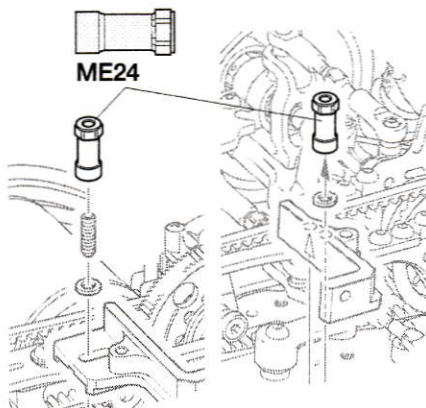

《訂正》 / CORRECTION

注意!
NOTICE

●22ページの組立番号④8で使用するME24は、付属の部品に取り替えてください。また、22ページ、34～36ページのイラストと部品コードは下記を参照してください。

●ME24 included in the kit parts bag for use in Step ④8, page 22 is incorrect. Please use this part instead. Additionally, ME24 illustration and part code on pages 22 and page 34-36 are incorrect. See below for correct information.

●ME24 in dem Bausatz enthaltenen Beutel ist falsch für die Nutzung in Bauschritt ④8 auf Seite 22. Nutzen Sie dieses Teil stattdessen. Zusätzlich ist die Zeichnung und Teilenummer von Teil ME24 auf Seite 22 und 34-36 falsch. Beachten Sie die Richtigstellung unten.

●ME24 incluse dans le sachet de pièces du kit à utiliser à l'étape ④8 page 22 est incorrecte. Veuillez utiliser cette pièce à la place. De plus, l'illustration de ME24 et la référence de la pièce page 22 et page 34-36 sont incorrectes. Voir ci-dessous pour l'information correcte.

48

部品名 本体価格 送料 部品コード
バッテリーポスト(青x2).....520円 +税 - 19803159

PARTS CODE
19803159 Battery Post (Blue) (ME24 x2)

部品名 本体価格 送料 部品コード
バッテリーポスト(青x2).....520円 +税 - 19803301

PARTS CODE
19803301 Battery Post (Blue) (ME24 x2)