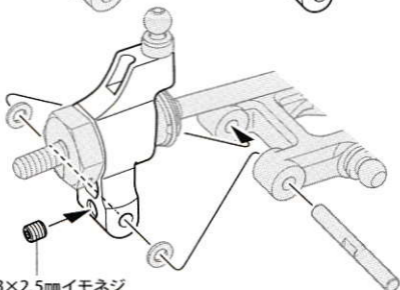

## 注意! NOTICE

★ アップライトには左右があります。印を確認して取り付けてください。

★ Note different left and right uprights by their markings shown below.

《左側》  
Left

《右側》  
Right

★ 数字はアップライトのトリー角を表します。2の時は2°、3の時は3°を意味します。

★ The number shows how many degrees of toe the upright provides.

★  部品、※部品はセットに含まれません。

★ Shaded and ※ marked parts are not included in set.

★ E1に換えて取り付けます。

★ Use in place of E1.

※ E1

3×2.5mm イモネジ  
Grub screw