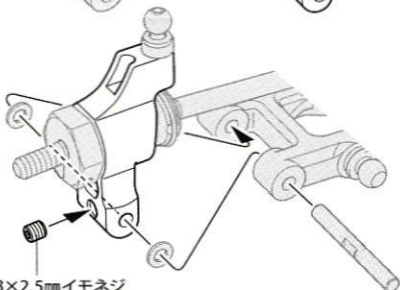

TRF419

TRF419

アルミリヤアップライト

ALUMINUM REAR UPRIGHTS

⚠ 注意

● 小さなお子様のいる場所での作業はしないでください。工具にさわったり、パーツやビニール袋を口に入れるなどの危険な状況が考えられます。

⚠ CAUTION

● Keep out of reach of small children. Children must not be allowed to put parts or packaging material in their mouths.

注意! NOTICE

★ アップライトには左右があります。印を確認して取り付けてください。

★ Note different left and right uprights by their markings shown below.

《左側》
Left

《右側》
Right

★ 数字はアップライトのトリー角を表します。2の時は2°、3の時は3°を意味します。

★ The number shows how many degrees of toe the upright provides.

★ 部品、※部品はセットに含まれません。

★ Shaded and ※ marked parts are not included in set.

★ E1に換えて取り付けます。

★ Use in place of E1.

※ E1

3×2.5mm イモネジ
Grub screw