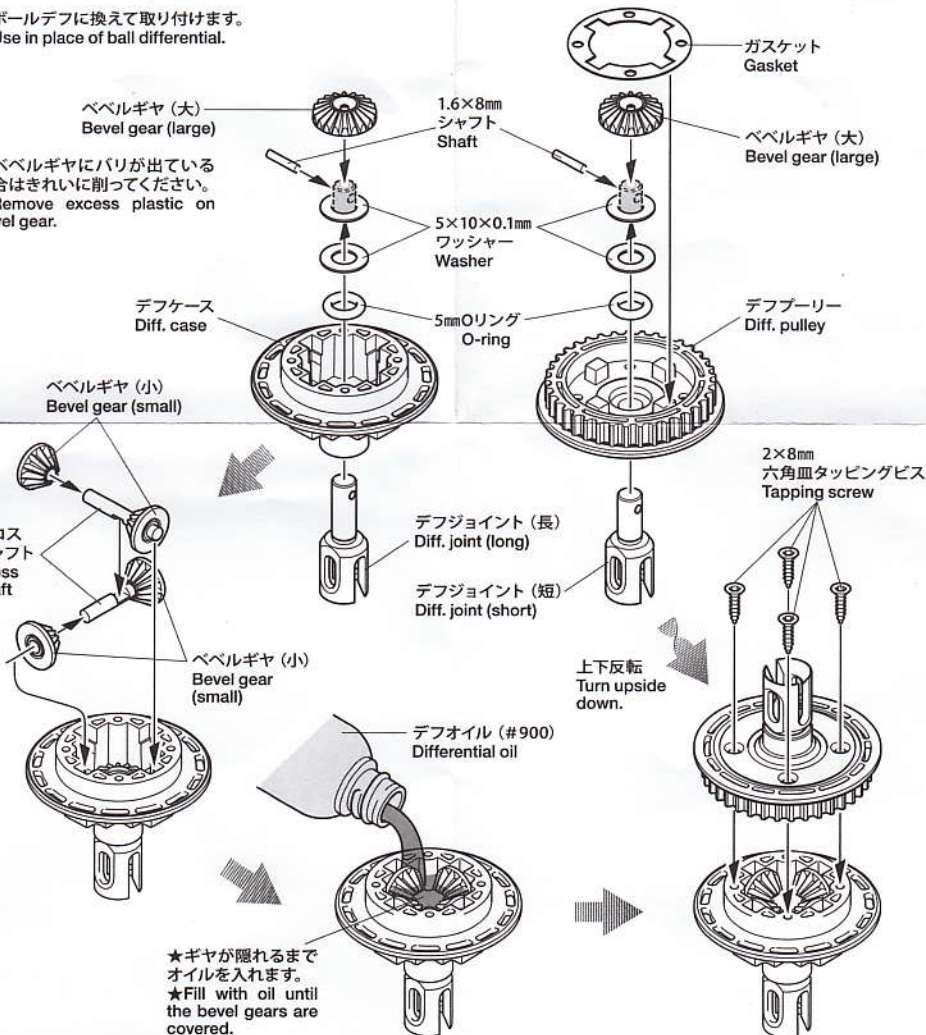

- ★ボールデフに換えて取り付けます。
- ★Use in place of ball differential.

- ★ベベルギヤにバリが出ている場合はきれいに削ってください。
- ★Remove excess plastic on bevel gear.

- ★ギヤが隠れるまでオイルを入れます。
- ★Fill with oil until the bevel gears are covered.