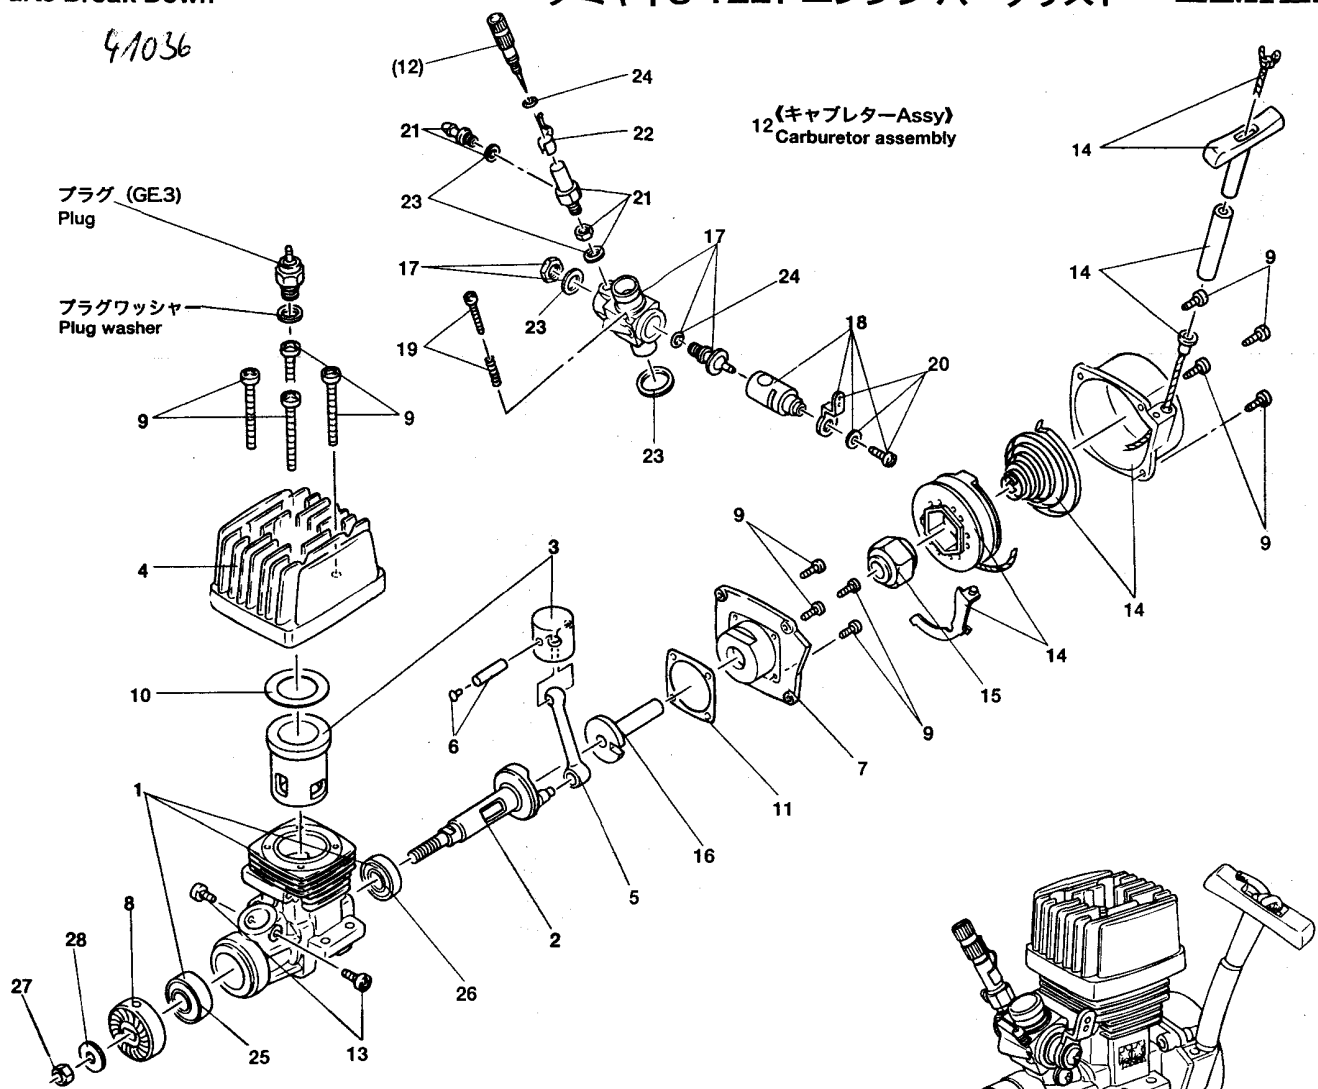

TAMIYA FS-12LI ENGINE

Parts Break Down

タミヤ FS-12LT エンジン パーツリスト

41036

★エンジンパーツの消耗、破損により、交換部品をご希望の方は、お買い上げ販売店または、田宮模型アフターサービス係までお申し込み下さい。その際、番号、品名、数量を明記の上、価格代金と一緒に現金書留または定額為替でお申し込み下さい。下記の価格は送料が含まれております。

お問い合わせ電話番号 03-3899-3765 (東京) 054-283-0003 (静岡)
営業時間/平日 (月~金曜日) 8:00~17:00 日曜、祝日▶休み For Japanese use only!

When purchasing Tamiya replacement parts, consult with your local Tamiya dealer for assistance. Please note that specifications and availability are subject to change without notice.

1. 12LT クランクケース (ベアリング付)	2500円
2. 10mmクランクシャフト (リコイル用)	2100円
3. 12LT シリンダー・ピストン一式	2600円
4. 12LT ヒートシンクヘッド	1500円
5. コンロッド	650円
6. ピストンピン (パッド付)	300円
7. バックプレート (リコイル用)	500円
8. 10mmドライブワッシャー	250円
9. スクリューセット (2.6X12mm・4本, 2.6X6mm・8本)	350円
10. ヘッドガスケット (1枚)	200円
11. バックプレートガスケット (1枚)	200円
12. 12LT キャブレターAssy	3200円
13. キャブ取付ネジ (2本)	200円
14. 12LT リコイルスターター本体	1100円
15. ワンウェイクラッチ	1000円
16. スターターシャフト	350円
17. キャブレター本体	1800円
18. 12LT スロットルローター一式	1100円
19. ローター調整ネジ・スプリング	250円
20. スロットルレバー一式	250円
21. ニードルバルブ一式	700円
22. ラチェットスプリング	200円
23. キャブレターパッキン一式	300円
24. キャブレターOリング一式	300円
25. 1910シャフトベアリング (前)	700円
26. 1910シャフトベアリング (後)	700円
27. プロペラナット	150円
28. プロペラワッシャー	150円

1. 12LT Crankcase w/bearings	7684072
2. 10mm Crankshaft	7684050
3. 12LT Cylinder & Piston	7684073
4. 12LT Heat sink head	7684074
5. Connecting rod	7684040
6. Piston pin & caps	7684041
7. Backplate & sleeve	7684007
8. 10mm Drive washer	7684051
9. Screw set	7684042
10. Head gasket	7684010
11. Backplate gasket	7684011
12. 12LT Carburetor assembly	7684075
13. 3.5 x 5mm Carburetor screw (2 pcs.)	7684013
14. 12LT Recoil Starter	7684076
15. One-way clutch	7684015
16. Starter shaft	7684016
17. Carburetor body	7684045
18. 12LT Throttle rotor set	7684077
19. Rotor adjuster screw & spring	7684047
20. Throttle lever & nut	7684048
21. Needle valve assembly	7684023
22. Ratchet spring	7684025
23. Carburetor collar set	7684026
24. Carburetor O-ring set	7684027
25. 1910 Front crankshaft bearing	7684052
26. 1910 Rear crankshaft bearing	7684053
27. Propeller nut	7684031
28. Propeller washer	7684032

776.16.38