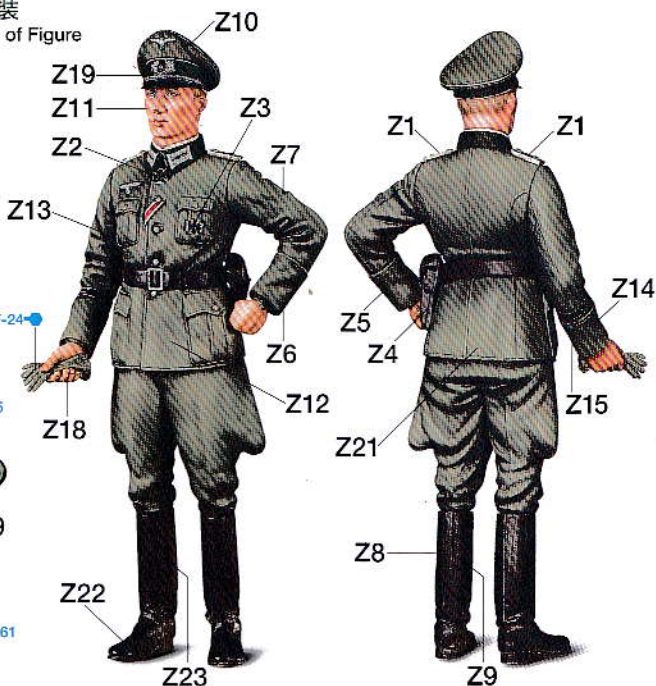

人形の組み立てと塗装
Assembly and Painting of Figure

ポーズ 1
POSE 1

制帽の組み立て
OFFICER'S CAP

ポーズ 2
POSE 2

★指示の番号のスライド
マークをはります。
★Number of decal to apply.

このキットは人形1体入りです。写真の部品番号を参考に組み立ててください。塗装は●マークを参考にしてください。タミヤカラーアクリル塗料、エナメル塗料の色番号で指示されています。組み立てと塗装はパッケージのイラストなども参照してください。

This kit contains one lifelike figure. Refer to the images for each part's number. Please refer to the ● mark for painting. Paint according to numbers for Tamiya Color acrylic and enamel paint; also refer to the illustration on package for assembling and painting.