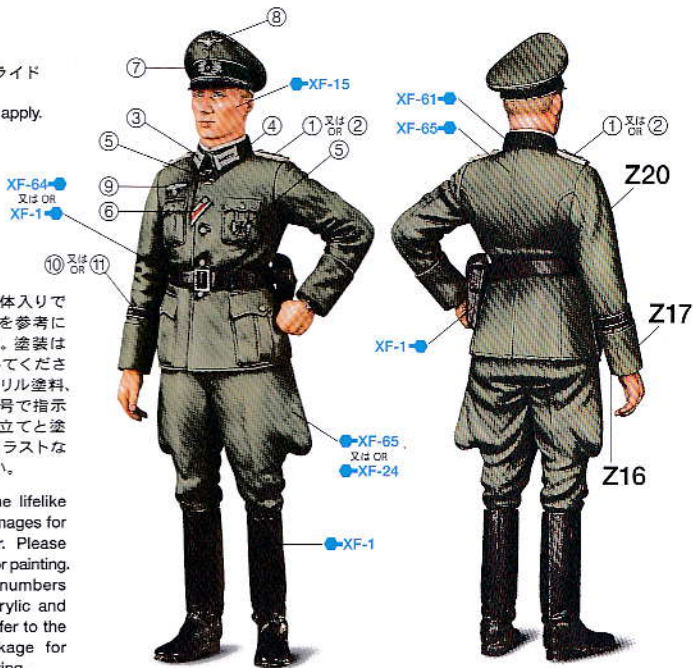

人形の組み立てと塗装
Assembly and Painting of Figure

ポーズ 1
POSE 1

制帽の組み立て
OFFICER'S CAP

ポーズ 2
POSE 2

★指示の番号のスライド
マークをはります。
★Number of decal to apply.

このキットは人形1体入りです。写真の部品番号を参考に組み立ててください。塗装は●マークを参考にしてください。タミヤカラーアクリル塗料、エナメル塗料の色番号で指示されています。組み立てと塗装はパッケージのイラストなども参照してください。

This kit contains one lifelike figure. Refer to the images for each part's number. Please refer to the ● mark for painting. Paint according to numbers for Tamiya Color acrylic and enamel paint; also refer to the illustration on package for assembling and painting.