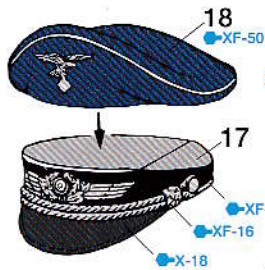

# 空軍制帽の組み立て CAP ASSEMBLY

無帽の状態でも組み立てる  
こともできます。  
POSSIBLE TO ASSEMBLE  
WITHOUT CAP

このキットは人形1体入りです。塗装は●マークとタミヤカラー・エナメル塗料、アクリル塗料の色番号で指示してあります。また、階級章や各種徽章などはパッケージ側面のイラストも参考にして下さい。

This kit contains one lifelike figure. The mark ● denotes Tamiya paint color numbers. Refer to the illustrations on the side of the box to paint assorted badges.