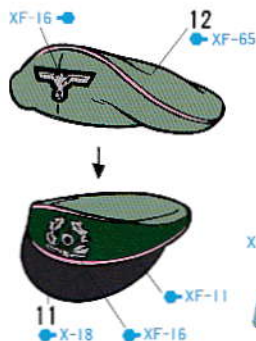

戦車兵 ポーズ 1
TANK CREW-POSE 1

将校用野戦帽の組立て
OFFICER'S FIELD CAP

突撃砲兵 ポーズ 2
SELF-PROPELLED
GUN CREW-POSE 2

右手の組立て
RIGHT HAND ASSEMBLY

このキットは人形1体入りです。帽子と右腕のポーズは2種類から選べます。また服装をフィールドグレイで塗装し、突撃砲兵として仕上げることもできます。塗装は●マークを参考にして下さい。タミヤカラー・アクリル塗料、エナメル塗料の色番号で指示されています。

This kit contains one lifelike figure. Model options include two types of caps and right hands. It is possible to create a self-propelled gun crewman by painting the uniform field grey. The mark denotes Tamiya paint color numbers.