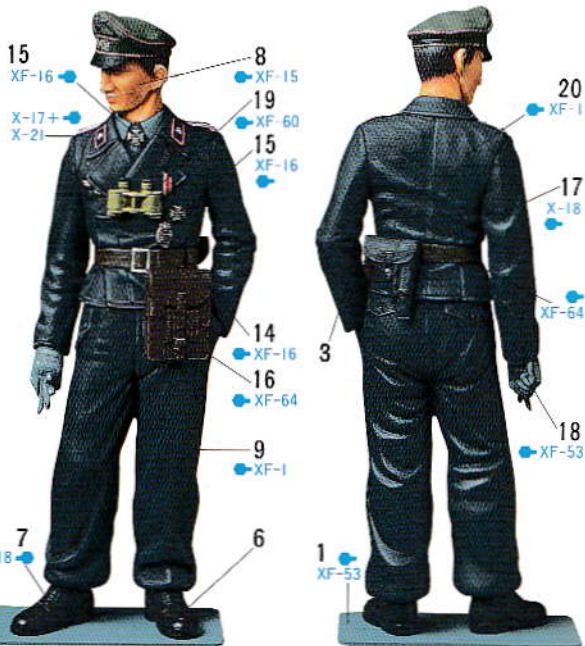

戦車兵 ポーズ 1
TANK CREW-POSE 1

将校用野戦帽の組立て
OFFICER'S FIELD CAP

突撃砲兵 ポーズ 2
SELF-PROPELLED
GUN CREW-POSE 2

右手の組立て
RIGHT HAND ASSEMBLY

このキットは人形1体入りです。帽子と右腕のポーズは2種類から選べます。また服装をフィールドグレイで塗装し、突撃砲兵として仕上げることもできます。塗装は●マークを参考にして下さい。タミヤカラー・アクリル塗料、エナメル塗料の色番号で指示されています。

This kit contains one lifelike figure. Model options include two types of caps and right hands. It is possible to create a self-propelled gun crewman by painting the uniform field grey. The mark denotes Tamiya paint color numbers.