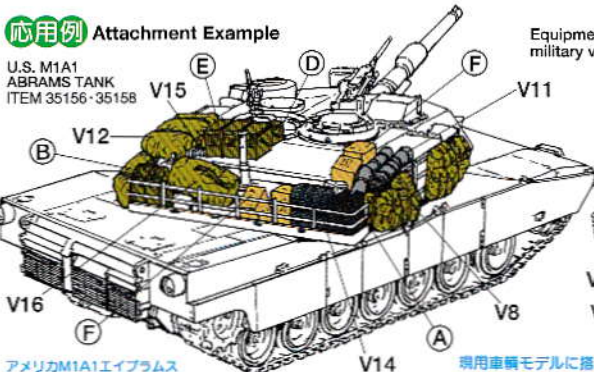

現用車輛モデルに搭載すれば、リアル感が一段と高まります。

応用例 Attachment Example

U.S. M1A1 ABRAMS TANK ITEM 35156-35158

Equipment attached to modern U.S. military vehicles create a realistic feel.

M2A2 ODS INFANTRY FIGHTING VEHICLE ITEM 35264