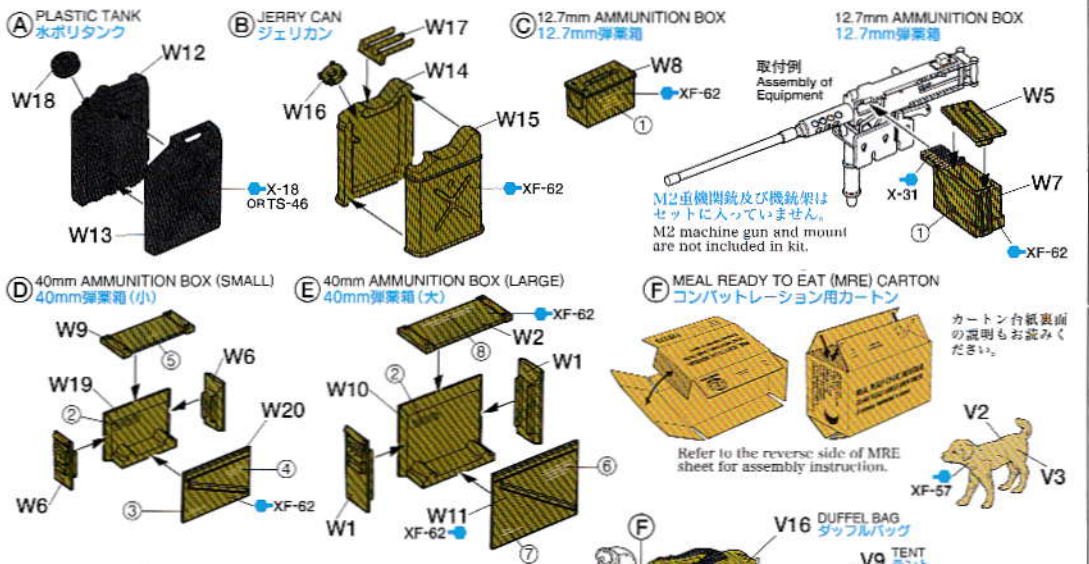

●XF-62 OR XF-49

●XF-16

TENT
テント

TARPAULIN
シート

●XF-62
OR XF-49

●XF-62
OR XF-49

M1025 ハンビー取付例 (M2重機関銃装着状態) ITEM 35263
Attachment Example (M1025 HUMVEE)

《CIPについて》
 味方による誤射や誤爆への対策として開発され、戦車や軍用車の車体側面に装着されるようになったのがCIPと呼ばれる敵味方識別用パネルです。

ドアノブに合わせて裏側から切り取ります。

Vehicle is not included in kit. (車輛はセットに入っていない)

《CIP (Combat Identification Panel)》
 The CIP is a friend and foe recognition device to prevent friendly attack. This panel is attached onto vehicle's sides.