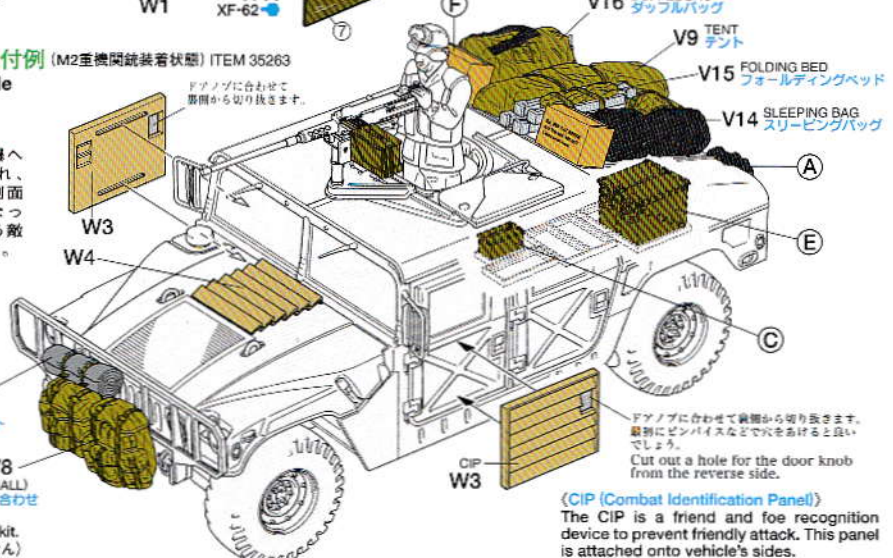

●XF-62 OR XF-49

●XF-16

TENT
テント

TARPAULIN
シート

●XF-62
OR XF-49

●XF-62
OR XF-49

M1025 ハンビー取付例 (M2重機関銃装着状態) ITEM 35263
Attachment Example (M1025 HUMVEE)

《CIPについて》
 味方による誤射や誤爆への対策として開発され、戦車や軍用車の車体側面に装着されるようになったのがCIPと呼ばれる敵味方識別用パネルです。

ドアノブに合わせて裏側から切り取ります。

Vehicle is not included in kit. (車輛はセットに入っていない)

《CIP (Combat Identification Panel)》
 The CIP is a friend and foe recognition device to prevent friendly attack. This panel is attached onto vehicle's sides.