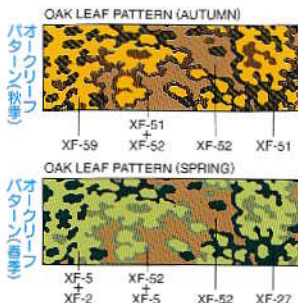

"FRONTLINE RECONNAISSANCE TEAM"

ドイツ戦車部隊 前線偵察チーム

1 野戦指揮官

FIELD COMMANDER

2 ドライバー

DRIVER

塗装は●の色指示に従ってください。
あまった部品は自由にお使いください。
The mark denotes Tamiya Paint Color number. Use extra parts as you like.

3 戦車長

TANK COMMANDER

4 擲弾兵リーダー

GRENADEER LEADER

〈セット内容〉キューベルワーゲンやシュビムワーゲンなどの車両モデルと組み合わせて情景展開を楽しむ。第二次大戦後期のドイツ軍戦車部隊の兵士の人形セットです。車輛の助手席ドアに腰をかける野戦指揮官や着座姿勢のドライバー、前方を指し示す立ちポーズの擲弾兵リーダー、そして革ジャケット姿の戦車長の計4体を自然なポーズと豊かな表情でモデル化。またパッケージ側面には、ベルギー・アルデンヌ戦線の道路標識を印刷しました。切り抜いて情景製作にお使いください。

〈服装について〉野戦指揮官や擲弾兵リーダーは後期型の迷彩スモック姿で、そしてドライバーはフード付きの迷彩防寒服姿でモデル化しました。これらスモックと防寒服はリバーシブルタイプで、迷彩パターンには様々なバリエーションが見られます。また戦車長は、本来Uポート乗員用として作られた黒い革のジャケットとズボンを着用した姿で再現。スモックや防寒服の迷彩パターン、装備品など細部の塗装は、右の迷彩パターン例やパッケージのイラストを参考に仕上げてください。