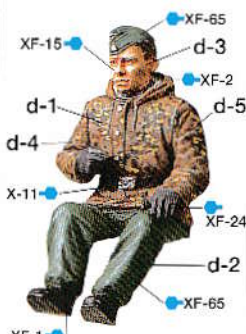

"FRONTLINE RECONNAISSANCE TEAM"

ドイツ戦車部隊 前線偵察チーム

1 野戦指揮官

FIELD COMMANDER

2 ドライバー

DRIVER

塗装は●の色指示に従ってください。
あまった部品は自由にお使いください。
The mark denotes Tamiya Paint Color number. Use extra parts as you like.

3 戦車長

TANK COMMANDER

4 擲弾兵リーダー

GRENADEER LEADER

〈セット内容〉キューベルワーゲンやシュビムワーゲンなどの車両モデルと組み合わせて情景展開を楽しむ。第二次大戦後期のドイツ軍戦車部隊の兵士の人形セットです。車輛の助手席ドアに腰をかける野戦指揮官や着座姿勢のドライバー、前方を指し示す立ちポーズの擲弾兵リーダー、そして革ジャケット姿の戦車長の計4体を自然なポーズと豊かな表情でモデル化。またパッケージ側面には、ベルギー・アルデンヌ戦線の道路標識を印刷しました。切り抜いて情景製作にお使いください。

〈服装について〉野戦指揮官や擲弾兵リーダーは後期型の迷彩スモック姿で、そしてドライバーはフード付きの迷彩防寒服姿でモデル化しました。これらスモックと防寒服はリバーシブルタイプで、迷彩パターンには様々なバリエーションが見られます。また戦車長は、本来Uポート乗員用として作られた黒い革のジャケットとズボンを着用した姿で再現。スモックや防寒服の迷彩パターン、装備品など細部の塗装は、右の迷彩パターン例やパッケージのイラストを参考に仕上げてください。

〈迷彩の組み立て〉

選標は箱側面から切り取って使用します。

〈Road sign assembly〉

Cut out road signs from box side and attach as shown.

〈Set components〉 This Late World War II German Panzer Division crew figure set is useful for building dioramas with vehicles such as Kübelwagen or Schwimmwagen. Set includes seated Field Commander, Driver and standing Grenadier Leader figures. Tank Commander clothed in leather jacket is also included. Road signs are printed on box side. Cut them out and use for diorama.