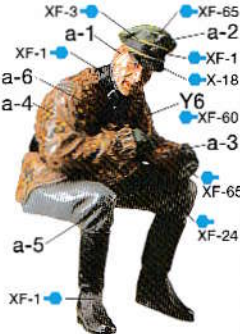

"FRONTLINE RECONNAISSANCE TEAM"

ドイツ戦車部隊 前線偵察チーム

1 野戦指揮官

FIELD COMMANDER

2 ドライバー

DRIVER

塗装は●の色指示に従ってください。
あまった部品は自由にお使いください。
The mark denotes Tamiya Paint Color number. Use extra parts as you like.

3 戦車長

TANK COMMANDER

4 擲弾兵リーダー

GRENADEER LEADER

〈セット内容〉キューベルワーゲンやシュビムワーゲンなどの車両モデルと組み合わせて情景展開を楽しむ。第二次大戦後期のドイツ軍戦車部隊の兵士の人形セットです。車輛の助手席ドアに腰をかける野戦指揮官や着座姿勢のドライバー、前方を指し示す立ちポーズの擲弾兵リーダー、そして革ジャケット姿の戦車長の計4体を自然なポーズと豊かな表情でモデル化。またパッケージ側面には、ベルギー・アルデンヌ戦線の道路標識を印刷しました。切り抜いて情景製作にお使いください。

〈服装について〉野戦指揮官や擲弾兵リーダーは後期型の迷彩スモック姿で、そしてドライバーはフード付きの迷彩防寒服姿でモデル化しました。これらスモックと防寒服はリバーシブルタイプで、迷彩パターンには様々なバリエーションが見られます。また戦車長は、本来Uポート乗員用として作られた黒い革のジャケットとズボンを着用した姿で再現。スモックや防寒服の迷彩パターン、装備品など細部の塗装は、右の迷彩パターン例やパッケージのイラストを参考に仕上げてください。

〈迷彩の組み立て〉

選標は箱側面から切り取って使用します。

〈Road sign assembly〉

Cut out road signs from box side and attach as shown.

〈Set components〉 This Late World War II German Panzer Division crew figure set is useful for building dioramas with vehicles such as Kübelwagen or Schwimmwagen. Set includes seated Field Commander, Driver and standing Grenadier Leader figures. Tank Commander clothed in leather jacket is also included. Road signs are printed on box side. Cut them out and use for diorama.