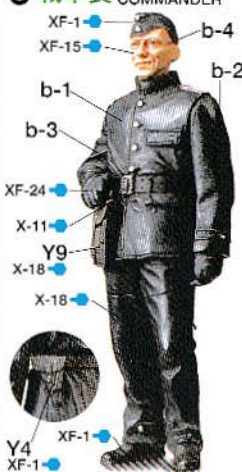

"FRONTLINE RECONNAISSANCE TEAM"

ドイツ戦車部隊 前線偵察チーム

1 野戦指揮官

FIELD COMMANDER

2 ドライバー

DRIVER

塗装は●の色指示に従ってください。
あまった部品は自由にお使いください。
The mark denotes Tamiya Paint Color number. Use extra parts as you like.

3 戦車長

TANK COMMANDER

4 擲弾兵リーダー

GRENADEER LEADER

〈セット内容〉キューベルワーゲンやシュビムワーゲンなどの車両モデルと組み合わせて情景展開を楽しむ。第二次大戦後期のドイツ軍戦車部隊の兵士の人形セットです。車輛の助手席ドアに腰をかける野戦指揮官や着座姿勢のドライバー、前方を指し示す立ちポーズの擲弾兵リーダー、そして革ジャケット姿の戦車長の計4体を自然なポーズと豊かな表情でモデル化。またパッケージ側面には、ベルギー・アルデンヌ戦線の道路標識を印刷しました。切り抜いて情景製作にお使いください。

〈服装について〉野戦指揮官や擲弾兵リーダーは後期型の迷彩スモック姿で、そしてドライバーはフード付きの迷彩防寒服姿でモデル化しました。これらスモックと防寒服はリバーシブルタイプで、迷彩パターンには様々なバリエーションが見られます。また戦車長は、本来Uポート乗員用として作られた黒い革のジャケットとズボンを着用した姿で再現。スモックや防寒服の迷彩パターン、装備品など細部の塗装は、右の迷彩パターン例やパッケージのイラストを参考に仕上げてください。

〈迷彩の組み立て〉

選標は箱側面から切り取って使用します。

〈Road sign assembly〉

Cut out road signs from box side and attach as shown.

〈Set components〉 This Late World War II German Panzer Division crew figure set is useful for building dioramas with vehicles such as Kübelwagen or Schwimmwagen. Set includes seated Field Commander, Driver and standing Grenadier Leader figures. Tank Commander clothed in leather jacket is also included. Road signs are printed on box side. Cut them out and use for diorama.