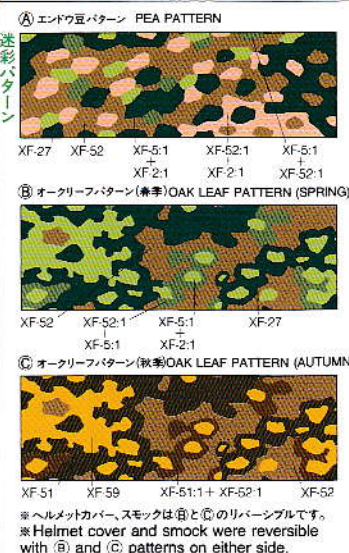

# 5 機関銃手とMG42の組立て MACHINE GUNNER

★人形背面は右の図を参考の上、組み立て下さい。  
★Refer to the illustrations for details.

塗装は●の色指示に従って下さい。  
The ● mark denotes Tamiya Paint Color numbers.

《セット内容》第二次大戦でのドイツ装甲擲弾兵を再現した人形5体のセットです。射撃中や手榴弾を投げる姿、ライフルを手に走る姿といった躍動感あふれるポーズリアルなモールドでモデル化しました。MP44、G-43などの小火器や、ホルスター、MP44用弾倉入れ、水筒などの個人装備も豊富にセット。ハノマーク装甲兵員輸送車D型やドイツ戦車などと組み合わせて、動きにあふれた緊迫感のある情景作りをお楽しみいただけます。  
《服装について》モデルはM44型迷彩野戦服と後期型スモックの2種類の服装で再現。独特の迷彩パターンの塗装も楽しんでいただけます。M44はそれまでの後期型スモックに代わって1944年から導入されましたが、後期型スモックも引き続き使用され終戦まで両者は混用されました。