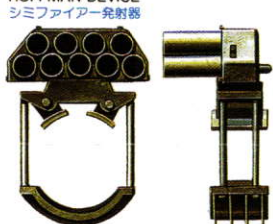

STINGER LAUNCHER  
スティンガー地对空ミサイル

VICE W/TURNTABLE  
万力

.30 CAL AMMUNITION BOX  
7.62mm弾薬箱

.50 CAL AMMUNITION BOX  
12.7mm弾薬箱

M1 ROAD WHEEL

M1エイブラムス戦車予備転輪

M60A3 ALUMINUM ROAD WHEEL

M60A3戦車予備転輪

M1 TRACK BLOCKS

M1エイブラムス戦車予備キャタビラ

ALICE PACK  
アリスバック

WATER CAN  
水ポリタンク

FUEL CAN  
ジェリカン

HOFFMAN DEVICE  
シミファイア-発射器

M60A3 TRACK PADS

M60A3戦車予備キャタビラゴッド