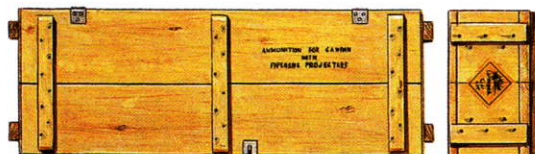

AMMO CONTAINER

戦車砲弾薬木箱

部品請求について

- ★価格は2013年11月現在のものです。諸事情により変更させていただくことがありますのでご了承ください。
- ●Zパーツ(×1)…440円(税別) 10223024
- ●マーク…120円(税別) 11403110
- ●Z Parts (×1) (10223024)
- ●Decals (11403110)