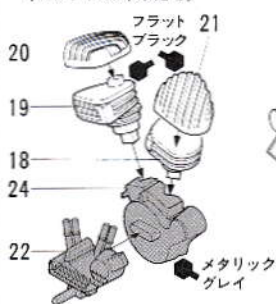

3 エンジンのとりつけ

〈エンジンのくみため〉