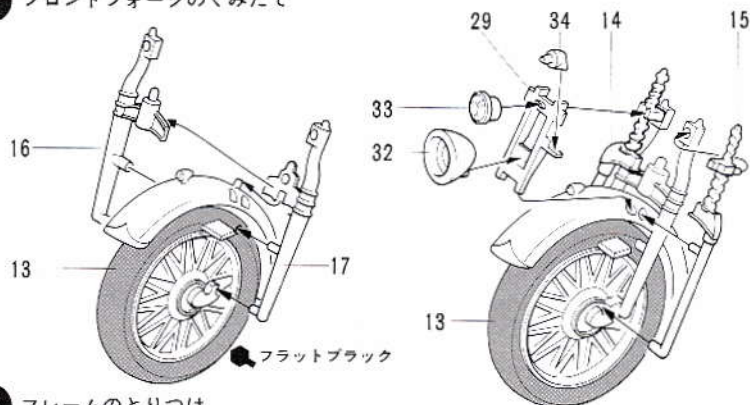

1 フロントフォークのくみため