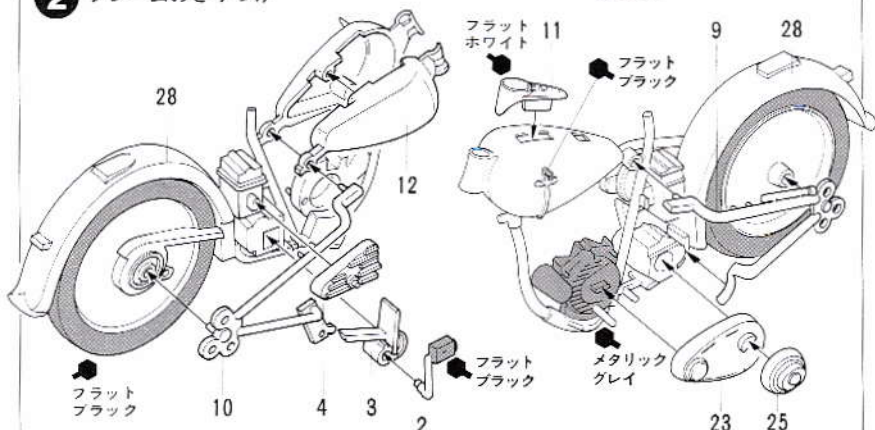

2 フレームのとりつけ