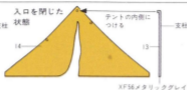

MILITARY MINIATURES

1/35 SCALE TENT SET

★MODELING SKILLS HELPFUL IF UNDER 10 YEARS OF AGE

テントセット

キットはテントの入口を開けた状態、閉じた状態の2種類に作れます。 ※オレンジブラウンの配合：XF1フラットレッド1+XF3フラットイエロー1

① 支柱のとりつけ

② 入口を閉じた状態

③ 入口を開けた状態の組立て

下図は入口を開けた状態の完成を示します

④ テントの組立て

⑤ ジェリカンの組立て

⑥ 無線機の組立て

⑦ 通信兵の組立て

フィールドキャップの後章や
国家紋章・肩章は別の巻面の
図を参考に。

《テントについて》テントは、野営にはもちろん、仮の救護所や捕虜収容所、通信班の中継地の設営などに使われたようです。このセットのテントは、ドイツ軍でよく使われていたと思われる比較的小型のものをモデル化してありますが、イギリス軍やアメリカ軍でも似たようなものを使ったと思われる。色は、歩兵の制服の色とほぼ同じで、アフリカ戦線のドイツ軍はカーキ色が多かった。このセットはドイツ軍が主

ロー。同じくイギリス軍はサンド。東部戦線やヨーロッパでのドイツ軍はフィールドグレイ、イギリス軍はこげ茶、アメリカ軍はオリブドラブと考えられます。ただヨーロッパ戦線では建物を使うことが多く、テントはあまり使われなかったようです。《通信機と通信兵》通信機は、送受信機が一体となったFu.d2と呼ばれるもので、広く使われたと思われる。なお通信兵はア

《模型要目》★1/35スケールで、テントをモデル化したキットです。★テントは布の織目、たるみなどリアルに表現。入口は開いた状態、閉じた状態のどちらかを選べます。★通信中のドイツ・アフリカ軍団の人数1体、通信機、木箱、ジェリカンつき。小さな情景の製作も楽しんでいただけます。

TAMIYA