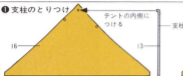

MILITARY MINIATURES

1/35 SCALE TENT SET

★MODELING SKILLS HELPFUL IF UNDER 10 YEARS OF AGE

テントセット

キットはテントの入口を開けた状態、閉じた状態の2種類に作れます。 ※オレンジブラウンの配合：XF1フラットレッド1+XF3フラットイエロー1

① 支柱のとりつけ