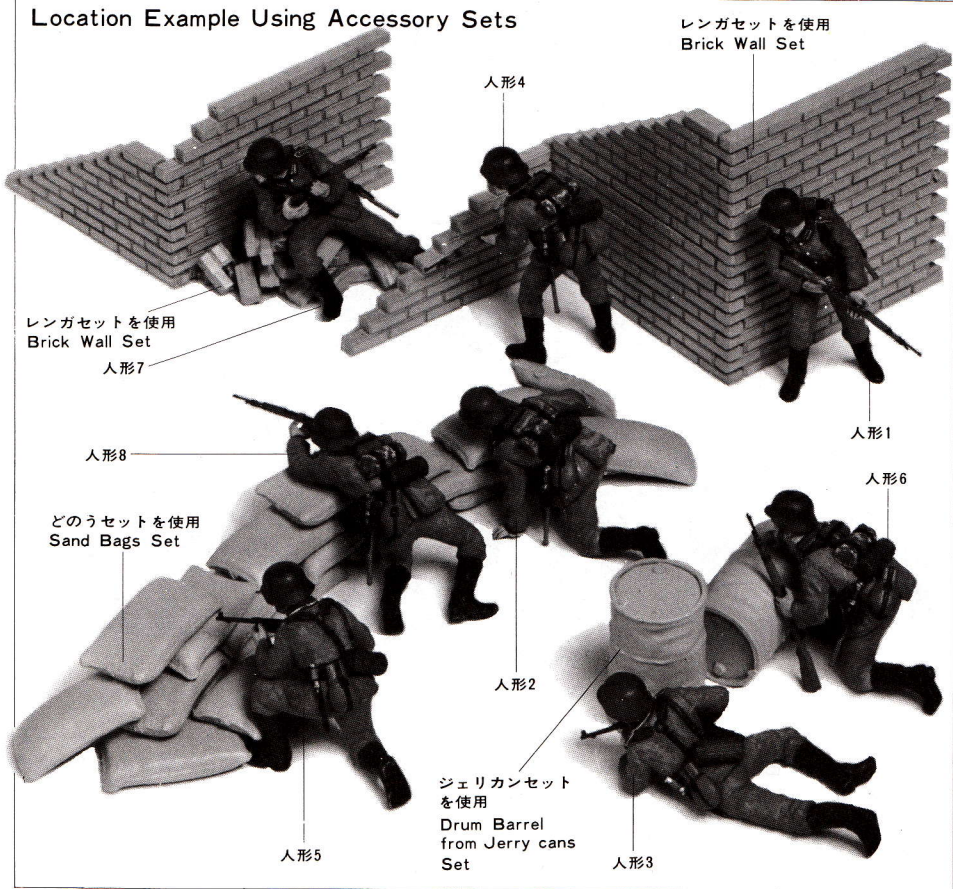

# GERMAN PANZER GRENADIERS SET

ドイツ歩兵(進撃)セット応用参考例

1/35 MILITARY MINIATURE SERIES NO.61 ドイツ歩兵(進撃)セット

TAMIYA

ドイツ歩兵進撃セット、IV号戦車を使用しました。

## Location Example Using Pzkwf IV Tank

このドイツ歩兵《進撃》セットは、戦車と協同して進撃中のドイツ歩兵のさまざまな姿をモデル化したものです。2体の立ち姿の人形は、戦車の横を前進中、6体の人形は、戦車の背に乗って前進中の姿をモデル化しました。上の写真のように、II号戦車やIII号、IV号戦車、パンサー、タイガー、それにIII号突撃砲やロンメル(ヤークトパンサー)などのドイツの戦車や駆逐戦車などと、改造をしなくてもそのまま組み合わせられ、迫力ある進撃の様子を再現していただけます。

また、このセットの人形は、裏面の写真のように応用して、情景作りを楽しんでいただけます。これらはすべて無改造でできますのでとても手軽です。市街戦で建物の陰から敵をうかがう姿やドラム缶や土のうをたてにして戦っている様子など、人形の動きにあふれたポーズを生かして情景作りに応用して下さい。タミヤからは、同じ1/35スケールで、レンガや土のう、ハリケードやジェリカン、ドラム缶などが入ったセットが発売中、手軽に、実感ある情景を作るのにとても便利です。

# Location Example Using Accessory Sets