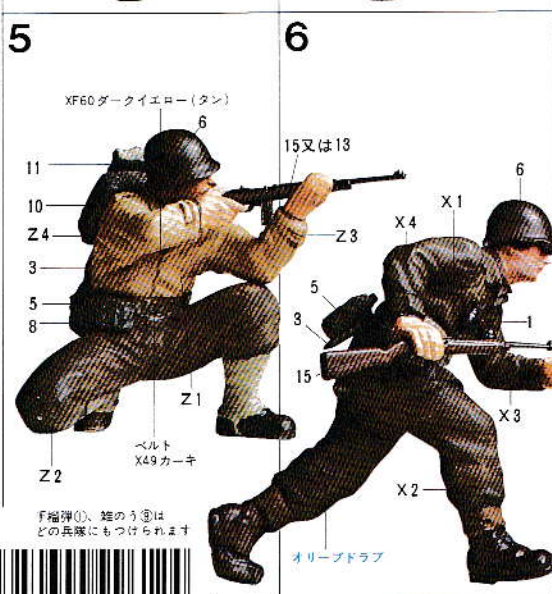

MILITARY MINIATURES

1/35 SCALE U.S. INFANTRY《WEST EUROPEAN THEATER》

※オリーフドラフの組合：フラットブラウン2・オリーフドラフ1+フラットイエロー0.5