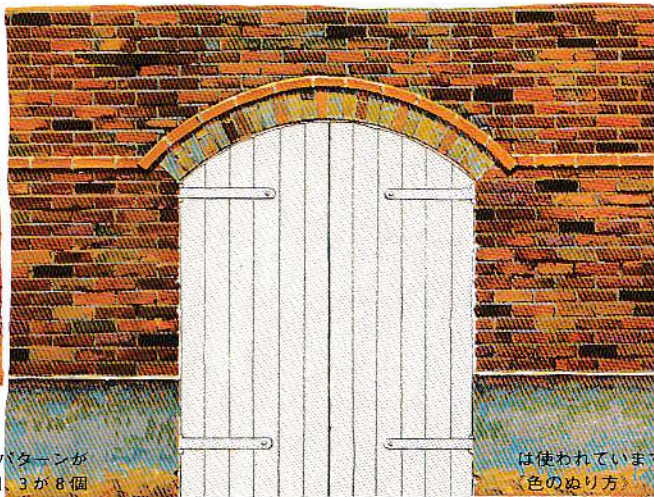

MILITARY MINIATURES

1/35 SCALE — **BRICK WALL SET** レンガセット

★READY TO ASSEMBLE PRECISION MODEL KIT ★MODELING SKILLS HELPFUL IF UNDER 10 YEARS OF AGE
接着剤別売 ★CEMENT AND PAINT NOT INCLUDED

MILITARY MINIATURES

1/35 SCALE — BRICK WALL SET

《レンガセット》

このレンガセットには下の3つのパターンが入っています。1が6個、2が8個、3が8個セットされています。これをブロックのように組み合わせるとレンガの壁を作ってください。

《レンガセットの使い方》

レンガづくりや石づくりの建物が多いヨーロッパの町の情景には、このレンガセットは欠かせないものです。

★市街戦の情景では、レンガ作りの建物がくずれおちている状態がよく見られます。レン

ガのくずれ方を写真などでよく調べて、実感のある情景を作ってください。

★建物の壁や扉ばかりではなく、レンガ作りの暖炉など、建物の内部にもレンガが多く使われています。

★また公園など、レンガをひいた道路がよく見られます。また花壇などの囲いにもレンガ

は使われています。
《色のぬり方》

レンガの多くは、一般的に赤茶色ですが、表面が風化して、レンガひとつずつの色合いが違い、紋様になって見えますので箱絵をよく見て塗装に変化をつけると実感が高まります。

★箱の表面の絵はだいたい1/35スケールに合わせて印刷されていますので切りぬいて情景写真のセットにお使いください。

2

1

3

3