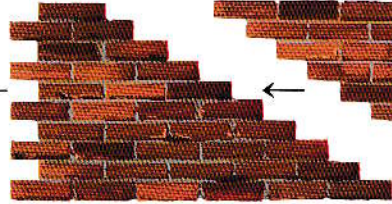

1/35 SCALE — BRICK WALL SET

《レンガセット》

このレンガセットには下の3つのパターンが入っています。1が6個、2が8個、3が8個セットされています。これをブロックのように組み合わせるとレンガの壁を作ってください。

《レンガセットの使い方》

レンガづくりや石づくりの建物が多いヨーロッパの町の情景には、このレンガセットは欠かせないものです。

★市街戦の情景では、レンガ作りの建物がくずれおちている状態がよく見られます。レン

ガのくずれ方を写真などでよく調べて、実感のある情景を作ってください。

★建物の壁や扉ばかりではなく、レンガ作りの暖炉など、建物の内部にもレンガが多く使われています。

★また公園など、レンガをひいた道路がよく見られます。また花壇などの囲いにもレンガ

は使われています。
《色のぬり方》

レンガの多くは、一般的に赤茶色ですが、表面が風化して、レンガひとつずつの色合いが違い、紋様になって見えますので箱絵をよく見て塗装に変化をつけると実感が高まります。

★箱の表面の絵はだいたい1/35スケールに合わせて印刷されていますので切りぬいて情景写真のセットにお使いください。

2

1

3

3