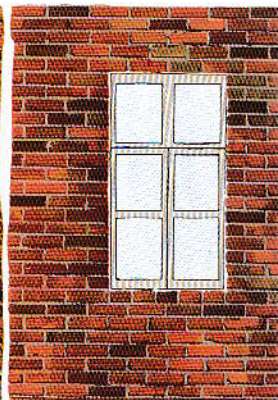

MILITARY MINIATURES

1/35 SCALE — **BRICK WALL SET** レンガセット

★READY TO ASSEMBLE PRECISION MODEL KIT ★MODELING SKILLS HELPFUL IF UNDER 10 YEARS OF AGE
接着剤別売 ★CEMENT AND PAINT NOT INCLUDED

MILITARY MINIATURES

1/35 SCALE — BRICK WALL SET

《レンガセット》

このレンガセットには下の3つのパターンが入っています。1が6個、2が8個、3が8個セットされています。これをブロックのように組み合わせるとレンガの壁を作ってください。

《レンガセットの使い方》

レンガづくりや石づくりの建物が多いヨーロッパの町の情景には、このレンガセットは欠かせないものです。

★市街戦の情景では、レンガ作りの建物がくずれおちている状態がよく見られます。レン

ガのくずれ方を写真などでよく調べて、実感のある情景を作ってください。

★建物の壁や扉ばかりではなく、レンガ作りの暖炉など、建物の内部にもレンガが多く使われています。

★また公園など、レンガをひいた道路がよく見られます。また花壇などの囲いにもレンガ

は使われています。
《色のぬり方》

レンガの多くは、一般的に赤茶色ですが、表面が風化して、レンガひとつずつの色合いが違い、紋様になって見えますので箱絵をよく見て塗装に変化をつけると実感が高まります。

★箱の表面の絵はだいたい1/35スケールに合わせて印刷されていますので切りぬいて情景写真のセットにお使いください。

2

1

3

3