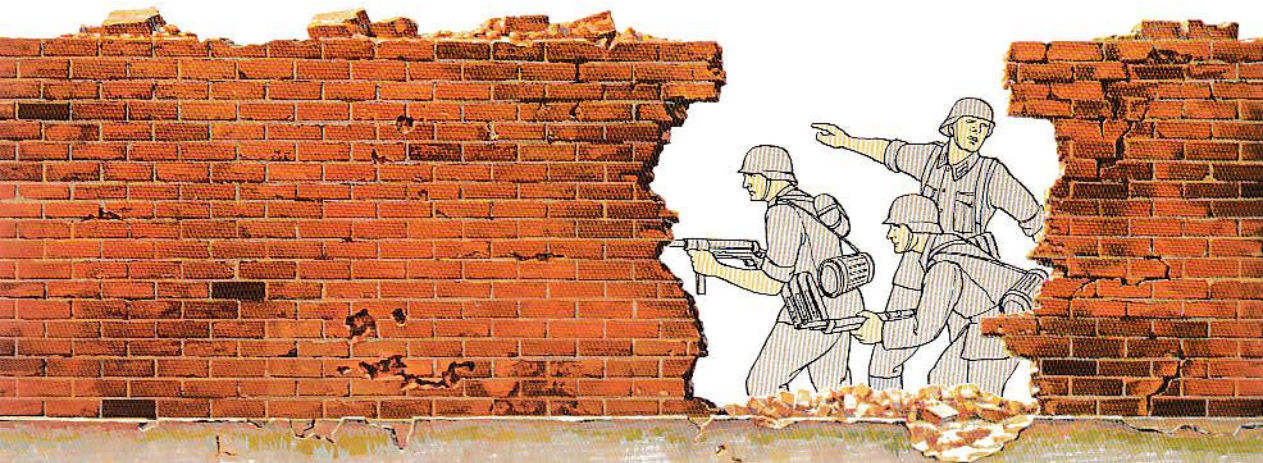

MILITARY MINIATURES

1/35 SCALE — **BRICK WALL SET** レンガセット

★READY TO ASSEMBLE PRECISION MODEL KIT ★MODELING SKILLS HELPFUL IF UNDER 10 YEARS OF AGE
接着剤別売 ★CEMENT AND PAINT NOT INCLUDED

MILITARY MINIATURES

1/35 SCALE — BRICK WALL SET

《レンガセット》

このレンガセットには下の3つのパターンが入っています。1が6個、2が8個、3が8個セットされています。これをブロックのように組み合わせるとレンガの壁を作ってください。

《レンガセットの使い方》

レンガづくりや石づくりの建物が多いヨーロッパの町の情景には、このレンガセットは欠かせないものです。

★市街戦の情景では、レンガ作りの建物がくずれおちている状態がよく見られます。レン

ガのくずれ方を写真などでよく調べて、実感のある情景を作ってください。

★建物の壁や扉ばかりではなく、レンガ作りの暖炉など、建物の内部にもレンガが多く使われています。

★また公園など、レンガをひいた道路がよく見られます。また花壇などの囲いにもレンガ

は使われています。
《色のぬり方》

レンガの多くは、一般的に赤茶色ですが、表面が風化して、レンガひとつずつの色合いが違い、紋様になって見えますので箱絵をよく見て塗装に変化をつけると実感が高まります。

★箱の表面の絵はだいたい1/35スケールに合わせて印刷されていますので切りぬいて情景写真のセットにお使いください。

2

1

3

3