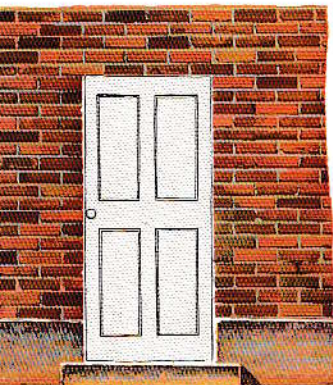

MILITARY MINIATURES

1/35 SCALE — **BRICK WALL SET** レンガセット

★READY TO ASSEMBLE PRECISION MODEL KIT ★MODELING SKILLS HELPFUL IF UNDER 10 YEARS OF AGE
接着剤別売 ★CEMENT AND PAINT NOT INCLUDED

MILITARY MINIATURES

1/35 SCALE — BRICK WALL SET

《レンガセット》

このレンガセットには下の3つのパターンが入っています。1が6個、2が8個、3が8個セットされています。これをブロックのように組み合わせるとレンガの壁を作ってください。

《レンガセットの使い方》

レンガづくりや石づくりの建物が多いヨーロッパの町の情景には、このレンガセットは欠かせないものです。

★市街戦の情景では、レンガ作りの建物がくずれおちている状態がよく見られます。レン

ガのくずれ方を写真などでよく調べて、実感のある情景を作ってください。

★建物の壁や扉ばかりではなく、レンガ作りの暖炉など、建物の内部にもレンガが多く使われています。

★また公園など、レンガをひいた道路がよく見られます。また花壇などの囲いにもレンガ

は使われています。
《色のぬり方》

レンガの多くは、一般的に赤茶色ですが、表面が風化して、レンガひとつずつの色合いが違い、紋様になって見えますので箱絵をよく見て塗装に変化をつけると実感が高まります。

★箱の表面の絵はだいたい1/35スケールに合わせて印刷されていますので切りぬいて情景写真のセットにお使いください。

2

1

3

3