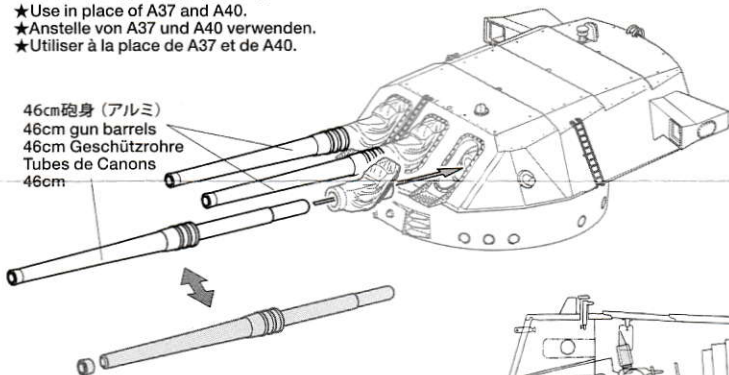

1/350 SCALE METAL 46cm GUN BARRELS & PROJECTILES

ディテールアップパーツシリーズ

1/350 大和 46cmメタル砲身 砲弾セット

⚠ 注意 / CAUTION / VORSICHT / PRECAUTIONS

- 小さなお子様のいる場所での工作はしないでください。部品やビニール袋の飲み込みなど、危険な状況が考えられます。
- Keep out of reach of small children. Children must not be allowed to put any parts or packaging material in their mouths.

● Bausatz von kleinen Kindern fernhalten. Verhüten Sie, daß Kinder irgendwelche Bauteile in den Mund nehmen oder Plastiktüten über den Kopf ziehen.

● Garder hors de portée des enfants en bas âge. Ne pas laisser les enfants mettre en bouche ou sucer les pièces, ou passer un sachet vinyl sur la tête.

- ★ A37, A40に換えて取り付けます。
- ★ Use in place of A37 and A40.
- ★ Anstelle von A37 und A40 verwenden.
- ★ Utiliser à la place de A37 et de A40.

46cm砲身 (アルミ)
46cm gun barrels
46cm Geschützrohre
Tubes de Canons
46cm