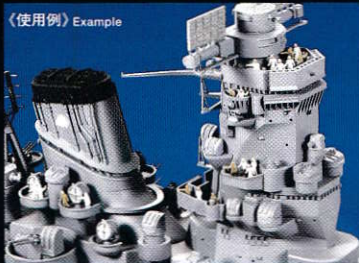

《使用例》 Example

★艦船モデルは別売です。★ Ship model is not included.

★使用する前に取扱説明書を必ずお読みください。

★ Please read the instructions carefully and follow the outlined procedures.

★ Modeling skills helpful if under 10 years of age.

株式会社タミヤ 〒422-8610 静岡県駿河区恩田原3-7

TAMIYA, INC. 3-7 ONDAWARA, SURUGA-KU, SHIZUOKA 422-8610 JAPAN

TAMIYA AMERICA, INC. IRVINE, CA

www.tamiya.com

●製品に関するお
カスタマーサービ

Nicht für Kinder unter 14 Jahren geeignet.
Original- und Maßstabgetreu ver-
kleinerter Modellbausatz für Sammler.

TAMIYA-EUROPE GMBH
Werkstr. 1, D-90765 Fürth (Bay.)
Germany

©2008 TAMIYA MADE IN JAPAN

TAMIYA EUROPE GMBH
Werkstr. 1, 90765 Fürth (Bay.),
Germany