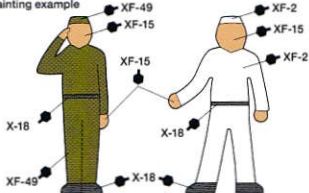

# 1/350 船員セット (144体入)

1/350艦船モデルの臨場感を高める船員の人形です。繊細な仕上がりで塗装や接着もしやすいプラスチック製。敬礼や歩いている姿など6種類のポーズの人形を各24体、計144体をセットしました。

Set includes ship crew figures, perfect for 1/350 ship models. Sharply detailed plastic material allows easy painting and cementing. Features 6 poses (24 each) such as saluting and walking (a total of 144pcs.).

## 《乗員の塗装例》

Painting example

★乗員のポーズは全部で6種類。上記は日本海軍の塗装例です。  
★There are 6 types of figures in this set. The illustration shows colors for Imperial Japanese Navy crew.

## 《使用例》 Example

★艦船モデルは別売です。★ Ship model is not included.

★使用する前に取扱説明書を必ずお読みください。

★ Please read the instructions carefully and follow the outlined procedures.

★ Modeling skills helpful if under 10 years of age.