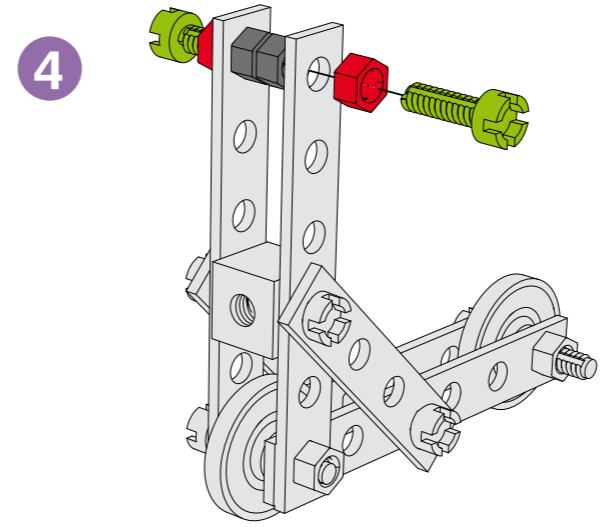

GERMANY

CONSTRUCTOR

285x

100039045

6+

- | | | | | | | | |
|----|----|----|----|----|----|----|----|
| | | | | | | | |
| 4x | 2x | 2x | 4x | 2x | 2x | 1x | 1x |
| | | | | | | | |
| 2x | 4x | 3x | 3x | 3x | 1x | 1x | |

- 4x 2x
- 2x 4x 2x 2x
- 1x 1x
- 2x 2x 2x 4x 4x 1x

- 4x  3x  2x  10x  2x  2x  1x  1x 
- 2x  8x  7x  4x  4x  2x  1x 

- 1x
- 6x 2x 4x 4x 4x 2x 1x 1x 1x
 - 4x 6x 6x 2x 3x 1x 2x 1x

- 4x  2x  1x  2x  4x  3x  2x  1x  1x 
- 2x  3x  2x  3x  3x  1x  1x 